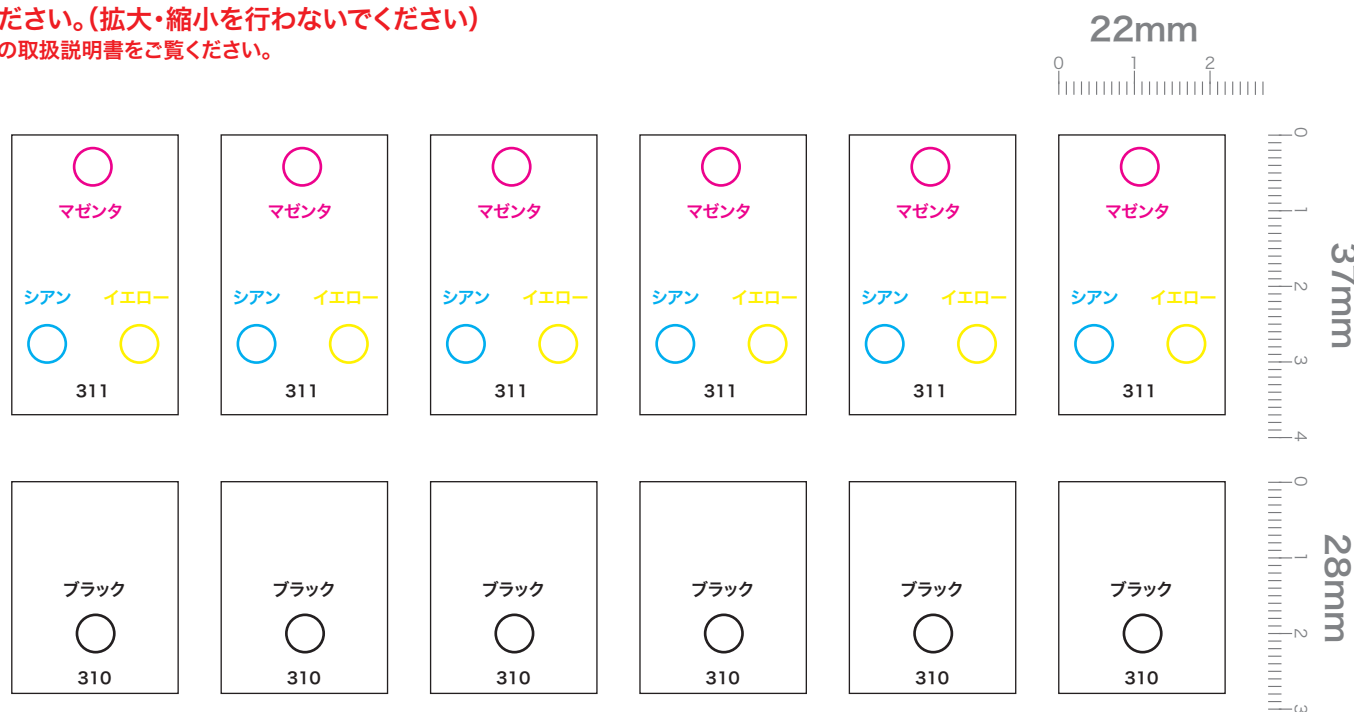

# ドリルガイドシール

BC-310/311

※原寸印刷にて出力してください。(拡大・縮小を行わないでください)  
印刷設定については、プリンタの取扱説明書をご覧ください。

A4 用紙出力用

※縮小印刷に注意

縮小印刷確認 →  10mm

ドリルガイドシールをお使いのカートリッジのラベル上辺に合わせて  
貼り付けてください。  
※カートリッジによってシールが異なります。

●BC-310(ブラック)のとき      ●BC-311(カラー)のとき

※この印刷データは印刷時にほぼ実物大となるよう作成しておりますが、パソコン・プリンタの環境により完全な再現ができない場合があります。  
正確に実物大で印刷されたかどうかを確認したい場合は、目盛を使って定規などでおはかりください。