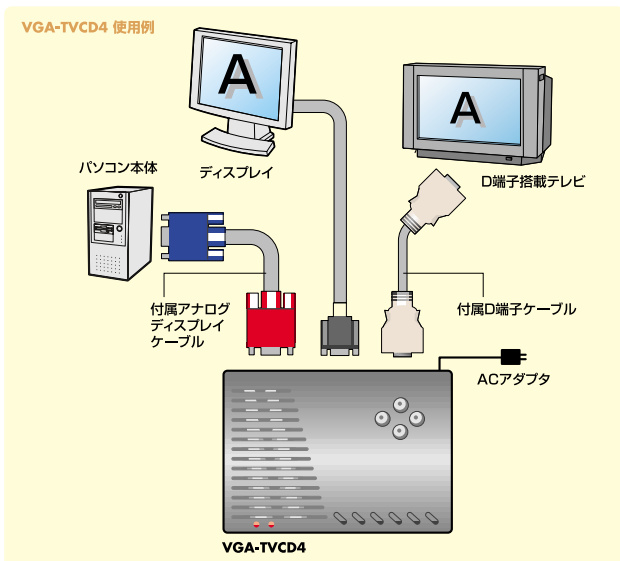

TVコンバータ パソコンの画像をD端子出力で大画面テレビに出力

コンピュータのサプライ品および周辺機器の開発・卸売りの大手、サンワサプライ株式会社（本社：岡山市田町1-10-1、代表取締役社長：山田哲也）は、パソコンの映像をテレビに映し出すのに最適なTVコンバータを発売します。パソコンの画像を変換し高画質なD2・D3・D4出力で大画面テレビに出力できるので、パソコンで録画したテレビ番組やオンラインゲームを液晶テレビなどで楽しむことができます。11月中旬発売予定です。

パソコンの映像をテレビで

TVコンバータ

Windows XP 2000 Me 98SE 98
Mac OS X 8.6~

VGA-TVCD4

¥26,040 (税抜き ¥24,800)

- パソコンの画像<HD(3WAY)15pin出力>を変換し高画質なD2・D3・D4出力で大画面テレビに映すことができます。
- パソコンで録画したテレビ番組やオンラインゲームをD端子搭載の液晶テレビなどに映して楽しむことができます。
- ソフトウェアのインストールは一切必要ありません。接続するだけで使用できます。
- 1600×1200ドットに対応しています。
※一部対応しない機種・グラフィックスボードがあります。

接続ケーブル、ACアダプタ付属

高画質なD端子出力だからテレビでのプレゼンテーションにも最適

対応機種	HD(3WAY)15pin VGAコネクタを持つDOS/Vパソコン、Apple Macintosh
解像度	最大1600×1200ドット(リフレッシュレートは60Hzまで) ※解像度については環境・機種により表示できない場合があります。 下記推奨解像度での使用をお勧めします。 640×480ドット(60Hz)、800×600ドット(60Hz)、 1024×768ドット(60Hz)、1280×1024ドット(60Hz)
対応テレビ	D端子(D2~D4対応)コネクタを搭載したテレビ
対応信号	NTSC
インターフェース(入力)	HD(3WAY)15pin×ス×1
インターフェース(出力)	HD(3WAY)15pin×ス×1、D端子(D2~D4)×1
消費電流	最大/800mA
動作電圧	12V
動作温度/湿度	0℃~45℃ / 20%~80%
サイズ・重量	W160×D115mm×H27mm・254g(本体のみ)
付属品	コンバータ本体×1、ディスプレイケーブル(HD(3WAY)→15pinオス・オス)×1(1.1m)、 D端子ビデオケーブル(D2~D4)×1(1.1m)、ACアダプタ×1、取扱説明書