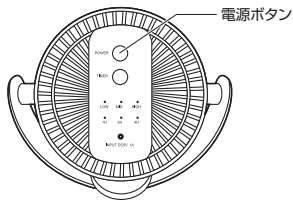

各部の名称とはたらき

<背面>

タイマーボタン

タイマーを設定する際には
※「5.タイマー設定」を
ご覧ください。

電源ボタン(風量調節ボタン)

風量を調節する際には
※「4.風量調節方法」を
ご覧ください。

風量LED

運転時の風量を示す
LEDです。

3.設置方法

■クリップで机などに固定。

●クリップの挟み込める厚みは、約35mmまでです。ご使用の机(天板)の厚みをお確かめください。

35mm厚までの机(天板)に対応。

■スチールシェルフのパイプなどに固定。

直径12~38mmまでのパイプに対応。

●クリップの挟み込める厚みは、パイプ直径12~38mmまでです。ご使用のパイプサイズをお確かめください。

■卓上スタンドとして。

■マグネットでスチールデスクなどに固定。

4.風量調節方法

以下のように「電源」ボタンを押すごとに風量が変わります。
※LOW、MID、HIGHのうち、該当する風量のLEDが青色に点灯します。

電源ボタンを1回押すごとに風量が変わります。
LOW→MID→HIGH→電源OFF

5.タイマー設定

以下のように「タイマー」ボタンを押してタイマーが設定できます。
※タイマーを設定すると、タイマーLEDが青色に点灯します。

7.仕様

コネクタ	USB Aコネクタ オス
本体サイズ・重量	W160×D62×H183mm・約300g
ファン回転直径	約110mm(7枚羽根)
回転角度	360°
首振り	手動式
風量調節	LOW、MID、HIGHの3段階
時間設定(タイマー機能)	1時間、2時間、4時間でOFF
連続使用時間	満充電の時、約10時間 ※風量がLOWの場合。
クリップ対応厚み	約35mm厚まで挟むことが可能。
使用範囲	対応パイプ直径 / パイプ直径12~38mmまで挟むことが可能。
充電電池	リチウムイオンバッテリー 3.7V 4600mAh
充電時間	約6時間で満充電 ※1A以上のUSB充電器から充電した場合。
電源	DC5V、1A
付属品	USB電源ケーブル(約1.3m)