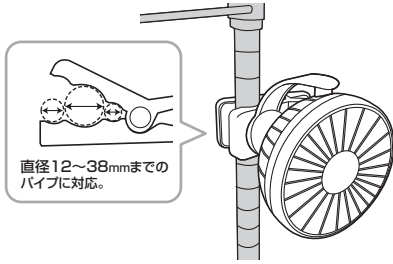

3.設置方法

■クリップで机などに固定。

●クリップの挟み込める厚みは、約35mmまでです。ご使用の机(天板)の厚みをお確かめください。

35mm厚までの机(天板)に対応。

■スチールシェルフのパイプなどに固定。

直径12~38mmまでのパイプに対応。

●クリップの挟み込める厚みは、パイプ直径12~38mmまでです。ご使用のパイプサイズをお確かめください。

■卓上スタンドとして。

7.仕様

コネクタ	USB Aコネクタ オス
本体サイズ・重量	W160×D62×H183mm・約300g
ファン回転直径	約110mm(7枚羽根)
回転角度	360°
首振り	手動式
風量調節	LOW、MID、HIGHの3段階
時間設定(タイマー機能)	1時間、2時間、4時間でOFF
連続使用時間	満充電の時、約10時間 ※風量がLOWの場合。
クリップ対応厚み	約35mm厚まで挟むことが可能。
使用範囲	対応パイプ直径 / パイプ直径12~38mmまで挟むことが可能。
充電電池	リチウムイオンバッテリー 3.7V 4600mAh
充電時間	約6時間で満充電 ※1A以上のUSB充電器から充電した場合。
電源	DC5V、1A
付属品	USB電源ケーブル(約1.3m)