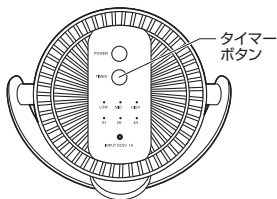

3.設置方法

■クリップで机などに固定。

●クリップの挟み込める厚みは、約35mmまでです。ご使用の机(天板)の厚みをお確かめください。

35mm厚までの机(天板)に対応。

■スチールシェルフのパイプなどに固定。

直径12~38mmまでのパイプに対応。

●クリップの挟み込める厚みは、パイプ直径12~38mmまでです。ご使用のパイプサイズをお確かめください。

■卓上スタンドとして。

■マグネットでスチールデスクなどに固定。

4.風量調節方法

以下のように「電源」ボタンを押すごとに風量が変わります。
※LOW、MID、HIGHのうち、該当する風量のLEDが青色に点灯します。

電源ボタンを1回押すごとに風量が変わります。
LOW→MID→HIGH→電源OFF

5.タイマー設定

以下のように「タイマー」ボタンを押してタイマーが設定できます。
※タイマーを設定すると、タイマーLEDが青色に点灯します。

1回押すごとに時間設定ができます。
4時間→2時間→1時間→連続運転

6.お手入れ方法

ぬるま湯か薄めた台所用中性洗剤を浸した柔らかい布を固くしぼって汚れを拭き取り、乾拭きします。羽根のお手入れの際には、前ガードを下図の矢印の方向にまわして取外し、羽根の汚れを拭き取ってください。

●本製品の羽根部分は取外すことはできません。

■前ガードの取付け方法

<上面>

上面にある印(左図)と前ガードにある印の位置を合わせ、軽く押し込みます。

7.仕様

コネクタ	USB Aコネクタ オス
本体サイズ・重量	W160×D62×H183mm・約300g
ファン回転直径	約110mm(7枚羽根)
回転角度	360°
首振り	手動式
風量調節	LOW、MID、HIGHの3段階
時間設定(タイマー機能)	1時間、2時間、4時間でOFF
連続使用時間	満充電の時、約10時間 ※風量がLOWの場合。
クリップ対応厚み	約35mm厚まで挟むことが可能。
使用範囲	対応パイプ直径 / パイプ直径12~38mmまで挟むことが可能。
充電電池	リチウムイオンバッテリー 3.7V 4600mAh
充電時間	約6時間で満充電 ※1A以上のUSB充電器から充電した場合。
電源	DC5V、1A
付属品	USB電源ケーブル(約1.3m)