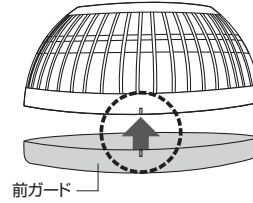

1回押すごとに時間設定ができます。
4時間→2時間→1時間→連続運転

6.お手入れ方法

ぬるま湯か薄めた台所用中性洗剤を浸した柔らかい布を固くしぼって汚れを拭き取り、乾拭きします。羽根のお手入れの際には、前ガードを下図の矢印の方向にまわして取外し、羽根の汚れを拭き取ってください。

●本製品の羽根部分は取外すことはできません。

■前ガードの取付け方法

<上面>

上面にある印(左図)と前ガードにある印の位置を合わせ、軽く押し込みます。

7.仕様

コネクタ	USB Aコネクタ オス
本体サイズ・重量	W160×D62×H183mm・約300g
ファン回転直径	約110mm(7枚羽根)
回転角度	360°
首振り	手動式
風量調節	LOW、MID、HIGHの3段階
時間設定(タイマー機能)	1時間、2時間、4時間でOFF
連続使用時間	満充電の時、約10時間 ※風量がLOWの場合。
クリップ対応厚み	約35mm厚まで挟むことが可能。
使用範囲	対応パイプ直径 / パイプ直径12~38mmまで挟むことが可能。
充電電池	リチウムイオンバッテリー 3.7V 4600mAh
充電時間	約6時間で満充電 ※1A以上のUSB充電器から充電した場合。
電源	DC5V、1A
付属品	USB電源ケーブル(約1.3m)