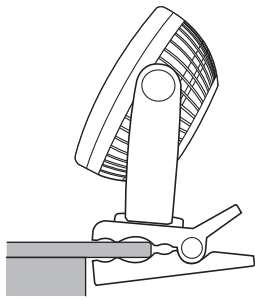

1. 特長

- 手動で、首振りか上下、左右とも360°回転します。
- 3段階で風量を調節できます。
 - ※LOW、MID、HIGHの3段階の風量を調節できます。
- クリップ式で机などに挟んで使用することが可能です。クリップ内側は、ゴムラバーを装着しており、しっかりと固定できます。
- クリップが大きいので安定感があり、卓上に設置して利用できます。
- マグネット付きで、スチールデスクなどに貼付けて使用できます。
- 電源はUSB充電式で、一度の充電で連続約10時間使用可能です。
 - ※風量LOWで使用時。
- 静音なので仕事場でも快適に使用することができます。
- タイマー機能付きで、使用時間を指定し自動で電源OFFにできます。

各部の名称とはたらき

<背面>

タイマーボタン

タイマーを設定する際には
※「5.タイマー設定」を
ご覧ください。

電源ボタン(風量調節ボタン)

風量を調節する際には
※「4.風量調節方法」を
ご覧ください。

風量LED

運転時の風量を示す
LEDです。

3.設置方法

■クリップで机などに固定。

●クリップの挟み込める厚みは、約35mmまでです。ご使用の机(天板)の厚みをお確かめください。

35mm厚までの机(天板)に対応。

■スチールシェルフのパイプなどに固定。

直径12~38mmまでのパイプに対応。

●クリップの挟み込める厚みは、パイプ直径12~38mmまでです。ご使用のパイプサイズをお確かめください。

■卓上スタンドとして。

7.仕様

コネクタ	USB Aコネクタ オス
本体サイズ・重量	W160×D62×H183mm・約300g
ファン回転直径	約110mm(7枚羽根)
回転角度	360°
首振り	手動式
風量調節	LOW、MID、HIGHの3段階
時間設定(タイマー機能)	1時間、2時間、4時間でOFF
連続使用時間	満充電の時、約10時間 ※風量がLOWの場合。
クリップ対応厚み	約35mm厚まで挟むことが可能。
使用範囲	対応パイプ直径 / パイプ直径12~38mmまで挟むことが可能。
充電電池	リチウムイオンバッテリー 3.7V 4600mAh
充電時間	約6時間で満充電 ※1A以上のUSB充電器から充電した場合。
電源	DC5V、1A
付属品	USB電源ケーブル(約1.3m)