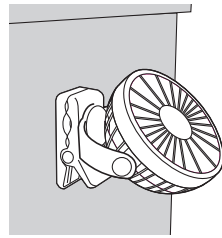

■マグネットでスチールデスクなどに固定。