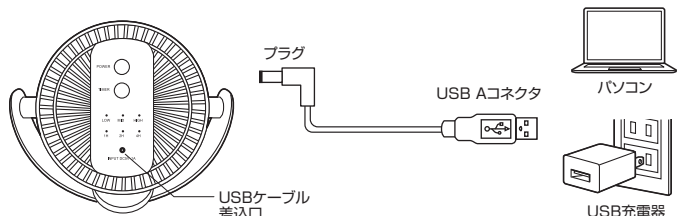

各部の名称とはたらき

<背面>

タイマーボタン

タイマーを設定する際には
※「5.タイマー設定」を
ご覧ください。

電源ボタン(風量調節ボタン)

風量を調節する際には
※「4.風量調節方法」を
ご覧ください。

風量LED

運転時の風量を示す
LEDです。

タイマーLED

運転時間を示すLEDです。

※連続使用の際は、LEDは点灯しません。
タイマーで運転を設定した場合、残り時間のLEDが点灯します。
例えば、4時間運転で設定した場合は、残り2時間になると、2時間のLEDのみ点灯した状態になります。

USBケーブル差込口

2. 充電方法

- 1 付属のUSBケーブルを本製品のUSBケーブル差込口に接続し、USB側は電源を供給できるUSBポートに接続してください。充電が自動的に開始されます。
- 2 充電中はタイマーLEDの「2H」部分が赤色に点灯します。(通常充電時間:約6時間)
※満充電になるとタイマーLEDは消えます。
- 3 本製品は、パソコンのUSBポート、USB充電器やモバイルバッテリーと接続して充電できます。
※コネクタの差し込み向きを確認し、正確な向きで接続してください。

3.設置方法

■クリップで机などに固定。

●クリップの挟み込める厚みは、約35mmまでです。ご使用の机(天板)の厚みをお確かめください。

35mm厚までの机(天板)に対応。

■スチールシェルフのパイプなどに固定。

直径12~38mmまでのパイプに対応。

●クリップの挟み込める厚みは、パイプ直径12~38mmまでです。ご使用のパイプサイズをお確かめください。

■卓上スタンドとして。

7.仕様

コネクタ	USB Aコネクタ オス
本体サイズ・重量	W160×D62×H183mm・約300g
ファン回転直径	約110mm(7枚羽根)
回転角度	360°
首振り	手動式
風量調節	LOW、MID、HIGHの3段階
時間設定(タイマー機能)	1時間、2時間、4時間でOFF
連続使用時間	満充電の時、約10時間 ※風量がLOWの場合。
クリップ対応厚み	約35mm厚まで挟むことが可能。
使用範囲	対応パイプ直径 / パイプ直径12~38mmまで挟むことが可能。
充電電池	リチウムイオンバッテリー 3.7V 4600mAh
充電時間	約6時間で満充電 ※1A以上のUSB充電器から充電した場合。
電源	DC5V、1A
付属品	USB電源ケーブル(約1.3m)