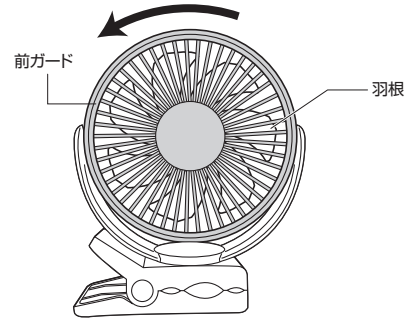

■前ガードの取付け方法

<上面>

上面にある印(左図)と前ガードにある印の位置を合わせ、軽く押し込みます。

7.仕様

コネクタ	USB Aコネクタ オス
本体サイズ・重量	W160×D62×H183mm・約300g
ファン回転直径	約110mm(7枚羽根)
回転角度	360°
首振り	手動式
風量調節	LOW、MID、HIGHの3段階
時間設定(タイマー機能)	1時間、2時間、4時間でOFF
連続使用時間	満充電の時、約10時間 ※風量がLOWの場合。
クリップ対応厚み	約35mm厚まで挟むことが可能。
使用範囲	対応パイプ直径 / パイプ直径12~38mmまで挟むことが可能。
充電電池	リチウムイオンバッテリー 3.7V 4600mAh
充電時間	約6時間で満充電 ※1A以上のUSB充電器から充電した場合。
電源	DC5V、1A
付属品	USB電源ケーブル(約1.3m)

8.保証規定

1. 保証期間内に正常な使用状態で使用の場合に限り品質を保証しております。万一保証期間内で故障がありました場合は、弊社所定の方法で無償修理いたしますので、保証書を本製品に添えてお買い上げの販売店までお持ちください。
2. 次のような場合は保証期間内でも有償修理になります。
   1. 保証書をご提示いただけない場合。
   2. 所定の項目をご記入いただけない場合、あるいは字句を書き換えられた場合。
   3. 故障の原因が取扱上の不注意による場合。
   4. 故障の原因がお客様による輸送・移動中の衝撃による場合。
   5. 天変地異、ならびに公害や異常電圧その他の外部要因による故障及び損傷の場合。
   6. 譲渡や中古販売、オークション、転売などでご購入された場合。
3. お客様ご自身による改造または修理があったと判断された場合は、保証期間内での修理もお受けいたしかねます。
4. 本製品の故障、またはその使用によって生じた直接、間接の損害については弊社はその責を負わないものとします。
5. 本製品を使用中に発生したデータやプログラムの消失、または破損についての補償はいたしかねます。
6. 本製品は医療機器、原子力設備や機器、航空宇宙機器、輸送設備や機器などの人命に関わる設備や機器、及び高度な信頼性を必要とする設備や機器やシステムなどへの組み込みや使用は意図されておりません。これらの用途に本製品を使用され、人身事故、社会的障害などが生じても弊社はいかなる責任も負いかねます。
7. 修理ご依頼品を郵送、またはご持参される場合の諸費用は、お客様のご負担となります。
8. 保証書は再発行いたしませんので、大切に保管してください。
9. 保証書は日本国内においてのみ有効です。

サンワサプライ株式会社

保証書	型番: 400-TOY039W
シリアルナンバー	
お客様: お名前・ご住所・TEL	
販売店名・住所・TEL	
保証期間 ご購入日から6ヶ月	お買い上げ年月日 年 月 日

本取扱説明書の内容は、予告なしに変更になる場合があります。

サンワサプライ株式会社

ver.1.0

サンワダイレクト / 〒700-0825 岡山県岡山市北区田町1-10-1 TEL.086-223-5680 FAX.086-235-2381 BI/AC/KSDeBr