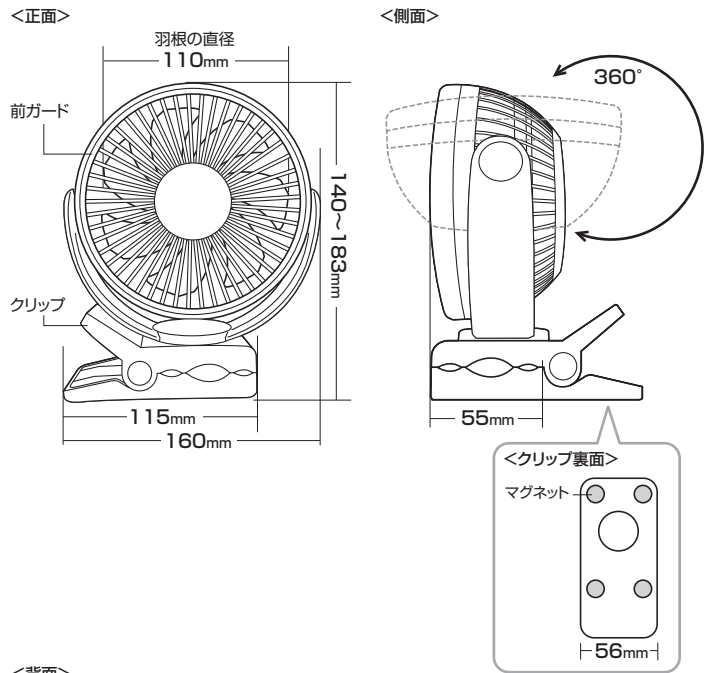

各部の名称とはたらき