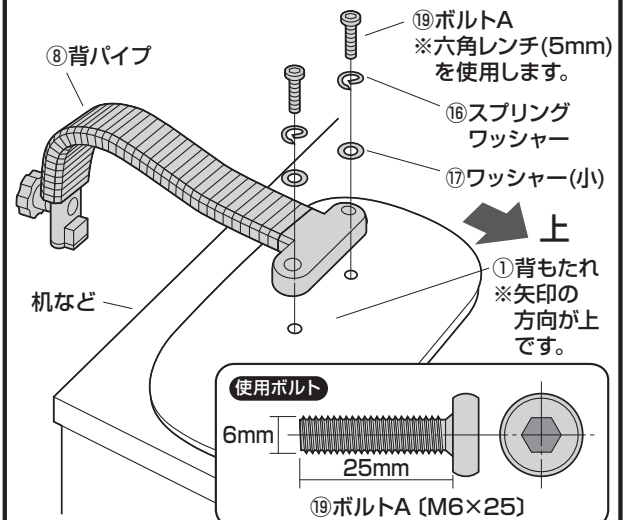

完成図

組立て部品

※部品の欠品や破損があった場合は、品番 (SNC-A1ABKなど) と下記の部品番号 (①~⑨) と部品名 (ワッシャーなど) をお知らせください。

ボルトセット

背パイプセット

※⑧背パイプには下記の部品があらかじめ取付けられています。

まずはじめに

⑧背パイプに背もたれカバーなどの部品が付いていることを確認します。

▲ 注意 ▲

背もたれカバー、背もたれ金具は取外さないでください。外れてしまった場合は下記に注意して取付けてください。

<背もたれ金具の取付け方>

<背もたれカバーの取付け方>

1 背パイプに背もたれを取付けます。

※机などの上に背もたれを置いて背パイプを取付けます。

2 ガスシリンダーとシリンダーカバーをレッグフレームに取付けます。

3 背パイプを座面ブラケットに取付けます。

4 座面に肘あてを取付けます。

5 座面ブラケットに座面を取付けます。

▲注意▲
座面ブラケットをガスシリンダーにまっすぐ奥まで差し込んでください。座面ブラケットが斜に差し込まれていると、奥まで差し込まれず、ガスシリンダーが正常に作動しない場合があります。

最後に ※ガスシリンダーが深く差し込まれるように、座面にしっかり体重をかけてください。

座って押し込む

※ガスシリンダーが深く差し込まれていないと、座面の高さ調節ができません。
※何度か座面に体重をかけてガスシリンダーを確実に差し込んでください。
※体重の軽い方ではガスシリンダーが深く差し込まれない場合があります。
※固定が不十分ですと、チェアを持ち上げた時にレッグフレームが抜け落ちる場合があります。

座面の高さの調節方法

▲注意▲
レバーを引き上げてガスシリンダーが正常に作動することを確認してから使用してください。正常に作動しない場合はガスシリンダーが奥まで差し込まれていない場合がありますので、座面ブラケットを差し込み直してください。

下から見た図
ノブボルトを緩めると背もたれの位置を前後に調整することができます。

▲注意▲
しっかりと締めた状態で使用してください。

チェアの品質表示

外形寸法：幅530×奥行520×高さ730~820mm (座面高さ420~510mm)
構造部材：座部・背もたれ部/合板 脚部/ナイロン キャスター部/ナイロン
肘あて部/ポリプロピレン 張り材：ポリエステル クッション材：ウレタンフォーム