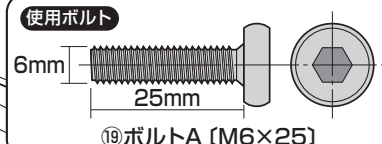

▲ 注意 ▲

背もたれカバー、背もたれ金具は取外さないでください。外れてしまった場合は下記に注意して取付けてください。

<背もたれ金具の取付け方>

<背もたれカバーの取付け方>

1 背パイプに背もたれを取付けます。

※机などの上に背もたれを置いて背パイプを取付けます。

2 ガスシリンダーとシリンダーカバーをレッグフレームに取付けます。

3 背パイプを座面ブラケットに取付けます。

4 座面に肘あてを取付けます。

5 座面ブラケットに座面を取付けます。

▲注意▲
座面ブラケットをガスシリンダーにまっすぐ奥まで差し込んでください。座面ブラケットが斜に差し込まれていると、奥まで差し込まれず、ガスシリンダーが正常に作動しない場合があります。

最後に ※ガスシリンダーが深く差し込まれるように、座面にしっかり体重をかけてください。

座って押し込む

※ガスシリンダーが深く差し込まれていないと、座面の高さ調節ができません。
※何度か座面に体重をかけてガスシリンダーを確実に差し込んでください。
※体重の軽い方ではガスシリンダーが深く差し込まれない場合があります。
※固定が不十分ですと、チェアを持ち上げた時にレッグフレームが抜け落ちる場合があります。

座面の高さの調節方法

▲注意▲
レバーを引き上げてガスシリンダーが正常に作動することを確認してから使用してください。正常に作動しない場合はガスシリンダーが奥まで差し込まれていない場合がありますので、座面ブラケットを差し込み直してください。

下から見た図
ノブボルトを緩めると背もたれの位置を前後に調整することができます。

▲注意▲
しっかりと締めた状態で使用してください。

チェアの品質表示

外形寸法：幅530×奥行520×高さ730~820mm (座面高さ420~510mm)
構造部材：座部・背もたれ部/合板 脚部/ナイロン キャスター部/ナイロン
肘あて部/ポリプロピレン 張り材：ポリエステル クッション材：ウレタンフォーム