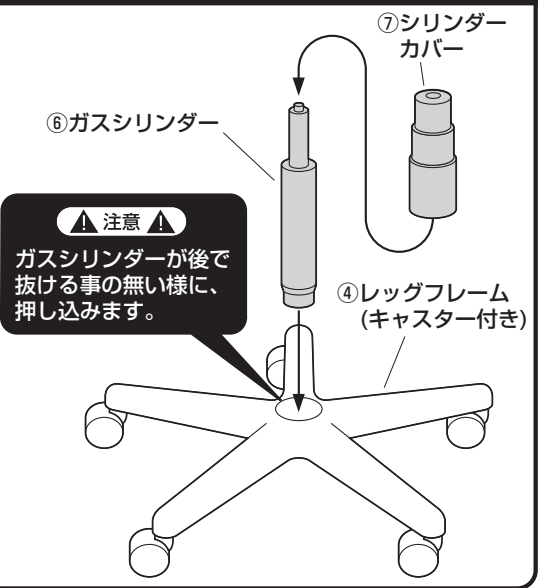

完成図

組立て部品

※部品の欠品や破損があった場合は、品番 (SNC-A1ABKなど) と下記の部品番号 (①~⑨) と部品名 (ワッシャーなど) をお知らせください。

ボルトセット

背パイプセット

※⑧背パイプには下記の部品があらかじめ取付けられています。

まずはじめに

⑧背パイプに背もたれカバーなどの部品が付いていることを確認します。

▲ 注意 ▲

背もたれカバー、背もたれ金具は取外さないでください。外れてしまった場合は下記に注意して取付けてください。

<背もたれ金具の取付け方>

<背もたれカバーの取付け方>

1 背パイプに背もたれを取付けます。

※机などの上に背もたれを置いて背パイプを取付けます。

2 ガスシリンダーとシリンダーカバーをレッグフレームに取付けます。

3 背パイプを座面ブラケットに取付けます。

4 座面に肘あてを取付けます。

5 座面ブラケットに座面を取付けます。

▲注意▲
座面ブラケットをガスシリンダーにまっすぐ奥まで差し込んでください。座面ブラケットが斜に差し込まれていると、奥まで差し込まれず、ガスシリンダーが正常に作動しない場合があります。

最後に ※ガスシリンダーが深く差し込まれるように、座面にしっかり体重をかけてください。

座って押し込む

※ガスシリンダーが深く差し込まれていないと、座面の高さ調節ができません。
※何度か座面に体重をかけてガスシリンダーを確実に差し込んでください。
※体重の軽い方ではガスシリンダーが深く差し込まれない場合があります。
※固定が不十分ですと、チェアを持ち上げた時にレッグフレームが抜け落ちる場合があります。

座面の高さの調節方法

▲注意▲
レバーを引き上げてガスシリンダーが正常に作動することを確認してから使用してください。正常に作動しない場合はガスシリンダーが奥まで差し込まれていない場合がありますので、座面ブラケットを差し込み直してください。

下から見た図
ノブボルトを緩めると背もたれの位置を前後に調整することができます。

▲注意▲
しっかりと締めた状態で使用してください。

チェアの品質表示

外形寸法：幅530×奥行520×高さ730~820mm (座面高さ420~510mm)
構造部材：座部・背もたれ部/合板 脚部/ナイロン キャスター部/ナイロン
肘あて部/ポリプロピレン 張り材：ポリエステル クッション材：ウレタンフォーム