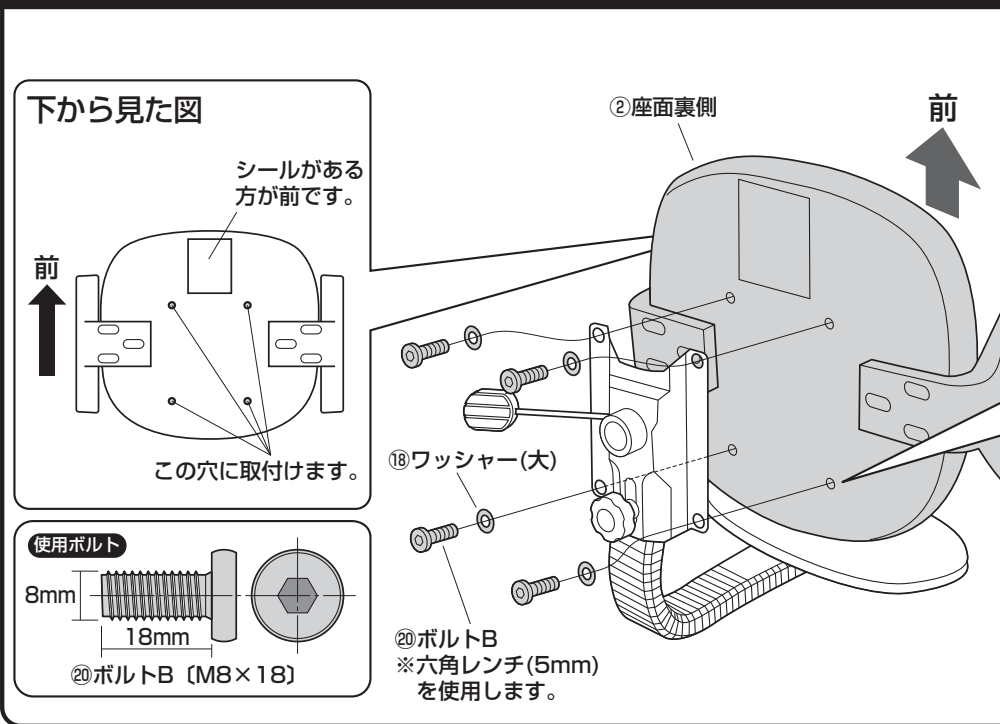

完成図

組立て部品

※部品の欠品や破損があった場合は、品番 (SNC-A1ABKなど) と下記の部品番号 (①~⑨) と部品名 (ワッシャーなど) をお知らせください。

ボルトセット

背パイプセット

※⑧背パイプには下記の部品があらかじめ取付けられています。

まずはじめに

⑧背パイプに背もたれカバーなどの部品が付いていることを確認します。

▲ 注意 ▲

背もたれカバー、背もたれ金具は取外さないでください。外れてしまった場合は下記に注意して取付けてください。

<背もたれ金具の取付け方>

<背もたれカバーの取付け方>

1 背パイプに背もたれを取付けます。

※机などの上に背もたれを置いて背パイプを取付けます。

2 ガスシリンダーとシリンダーカバーをレッグフレームに取付けます。

3 背パイプを座面ブラケットに取付けます。

4 座面に肘あてを取付けます。

5 座面ブラケットに座面を取付けます。

▲注意▲
座面ブラケットをガスシリンダーにまっすぐ奥まで差し込んでください。座面ブラケットが斜に差し込まれていると、奥まで差し込まれず、ガスシリンダーが正常に作動しない場合があります。

最後に ※ガスシリンダーが深く差し込まれるように、座面にしっかり体重をかけてください。

座って押し込む

※ガスシリンダーが深く差し込まれていないと、座面の高さ調節ができません。
※何度か座面に体重をかけてガスシリンダーを確実に差し込んでください。
※体重の軽い方ではガスシリンダーが深く差し込まれない場合があります。
※固定が不十分ですと、チェアを持ち上げた時にレッグフレームが抜け落ちる場合があります。

座面の高さの調節方法

▲注意▲
レバーを引き上げてガスシリンダーが正常に作動することを確認してから使用してください。正常に作動しない場合はガスシリンダーが奥まで差し込まれていない場合がありますので、座面ブラケットを差し込み直してください。

下から見た図
ノブボルトを緩めると背もたれの位置を前後に調整することができます。

▲注意▲
しっかりと締めた状態で使用してください。

チェアの品質表示

外形寸法：幅530×奥行520×高さ730~820mm (座面高さ420~510mm)
構造部材：座部・背もたれ部/合板 脚部/ナイロン キャスター部/ナイロン
肘あて部/ポリプロピレン 張り材：ポリエステル クッション材：ウレタンフォーム