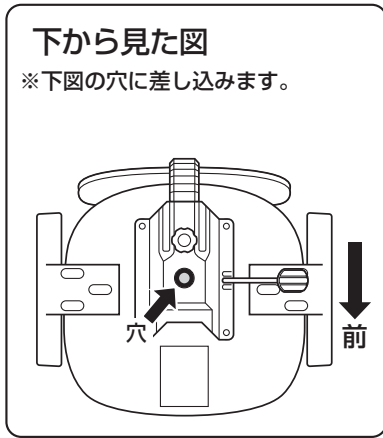

完成図

組立て部品

※部品の欠品や破損があった場合は、品番 (SNC-A1ABKなど) と下記の部品番号 (①~⑨) と部品名 (ワッシャーなど) をお知らせください。

ボルトセット

背パイプセット

※⑧背パイプには下記の部品があらかじめ取付けられています。

まずはじめに

⑧背パイプに背もたれカバーなどの部品が付いていることを確認します。

▲ 注意 ▲

背もたれカバー、背もたれ金具は取外さないでください。外れてしまった場合は下記に注意して取付けてください。

<背もたれ金具の取付け方>

<背もたれカバーの取付け方>

1 背パイプに背もたれを取付けます。

※机などの上に背もたれを置いて背パイプを取付けます。

2 ガスシリンダーとシリンダーカバーをレッグフレームに取付けます。

3 背パイプを座面ブラケットに取付けます。

4 座面に肘あてを取付けます。

5 座面ブラケットに座面を取付けます。

▲注意▲
座面ブラケットをガスシリンダーにまっすぐ奥まで差し込んでください。座面ブラケットが斜に差し込まれていると、奥まで差し込まれず、ガスシリンダーが正常に作動しない場合があります。

最後に ※ガスシリンダーが深く差し込まれるように、座面にしっかり体重をかけてください。

座って押し込む

※ガスシリンダーが深く差し込まれていないと、座面の高さ調節ができません。
※何度か座面に体重をかけてガスシリンダーを確実に差し込んでください。
※体重の軽い方ではガスシリンダーが深く差し込まれない場合があります。
※固定が不十分ですと、チェアを持ち上げた時にレッグフレームが抜け落ちる場合があります。

座面の高さの調節方法

▲注意▲
レバーを引き上げてガスシリンダーが正常に作動することを確認してから使用してください。正常に作動しない場合はガスシリンダーが奥まで差し込まれていない場合がありますので、座面ブラケットを差し込み直してください。

下から見た図
ノブボルトを緩めると背もたれの位置を前後に調整することができます。

▲注意▲
しっかりと締めた状態で使用してください。

チェアの品質表示

外形寸法：幅530×奥行520×高さ730~820mm (座面高さ420~510mm)
構造部材：座部・背もたれ部/合板 脚部/ナイロン キャスター部/ナイロン
肘あて部/ポリプロピレン 張り材：ポリエステル クッション材：ウレタンフォーム