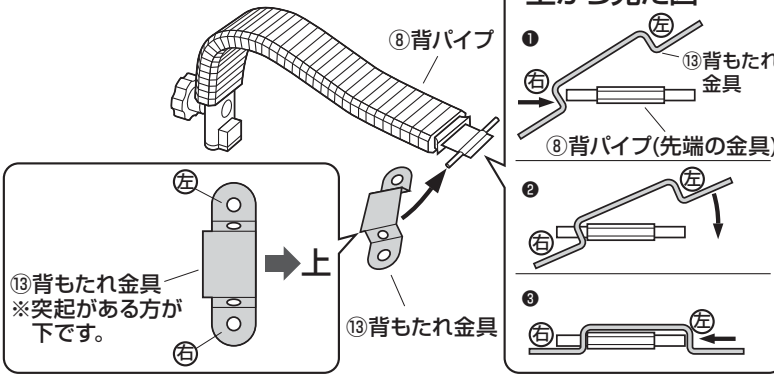

完成図

組立て部品

※部品の欠品や破損があった場合は、品番 (SNC-A1ABKなど) と下記の部品番号 (①~⑨) と部品名 (ワッシャーなど) をお知らせください。

ボルトセット

背パイプセット

※⑧背パイプには下記の部品があらかじめ取付けられています。

まずはじめに

⑧背パイプに背もたれカバーなどの部品が付いていることを確認します。

▲ 注意 ▲

背もたれカバー、背もたれ金具は取外さないでください。外れてしまった場合は下記に注意して取付けてください。

<背もたれ金具の取付け方>

<背もたれカバーの取付け方>

1 背パイプに背もたれを取付けます。

※机などの上に背もたれを置いて背パイプを取付けます。

2 ガスシリンダーとシリンダーカバーをレッグフレームに取付けます。

3 背パイプを座面ブラケットに取付けます。

4 座面に肘あてを取付けます。

5 座面ブラケットに座面を取付けます。

▲注意▲
座面ブラケットをガスシリンダーにまっすぐ奥まで差し込んでください。座面ブラケットが斜に差し込まれていると、奥まで差し込まれず、ガスシリンダーが正常に作動しない場合があります。

最後に ※ガスシリンダーが深く差し込まれるように、座面にしっかり体重をかけてください。

座って押し込む

※ガスシリンダーが深く差し込まれていないと、座面の高さ調節ができません。
※何度か座面に体重をかけてガスシリンダーを確実に差し込んでください。
※体重の軽い方ではガスシリンダーが深く差し込まれない場合があります。
※固定が不十分ですと、チェアを持ち上げた時にレッグフレームが抜け落ちる場合があります。

座面の高さの調節方法

▲注意▲
レバーを引き上げてガスシリンダーが正常に作動することを確認してから使用してください。正常に作動しない場合はガスシリンダーが奥まで差し込まれていない場合がありますので、座面ブラケットを差し込み直してください。

下から見た図
ノブボルトを緩めると背もたれの位置を前後に調整することができます。

▲注意▲
しっかりと締めた状態で使用してください。

チェアの品質表示

外形寸法：幅530×奥行520×高さ730~820mm (座面高さ420~510mm)
構造部材：座部・背もたれ部/合板 脚部/ナイロン キャスター部/ナイロン
肘あて部/ポリプロピレン 張り材：ポリエステル クッション材：ウレタンフォーム