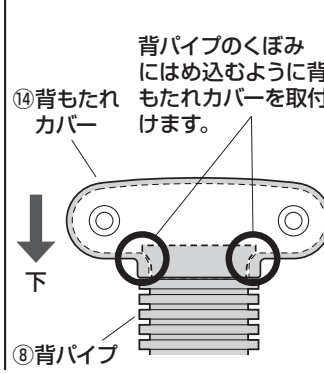

完成図

組立て部品

※部品の欠品や破損があった場合は、品番 (SNC-A1ABKなど) と下記の部品番号 (①~⑨) と部品名 (ワッシャーなど) をお知らせください。

ボルトセット

背パイプセット

※⑧背パイプには下記の部品があらかじめ取付けられています。

まずはじめに

⑧背パイプに背もたれカバーなどの部品が付いていることを確認します。

▲ 注意 ▲

背もたれカバー、背もたれ金具は取外さないでください。外れてしまった場合は下記に注意して取付けてください。

<背もたれ金具の取付け方>

<背もたれカバーの取付け方>

1 背パイプに背もたれを取付けます。

※机などの上に背もたれを置いて背パイプを取付けます。

2 ガスシリンダーとシリンダーカバーをレッグフレームに取付けます。

3 背パイプを座面ブラケットに取付けます。

4 座面に肘あてを取付けます。

5 座面ブラケットに座面を取付けます。

▲注意▲
座面ブラケットをガスシリンダーにまっすぐ奥まで差し込んでください。座面ブラケットが斜に差し込まれていると、奥まで差し込まれず、ガスシリンダーが正常に作動しない場合があります。

最後に ※ガスシリンダーが深く差し込まれるように、座面にしっかり体重をかけてください。

座って押し込む

※ガスシリンダーが深く差し込まれていないと、座面の高さ調節ができません。
※何度か座面に体重をかけてガスシリンダーを確実に差し込んでください。
※体重の軽い方ではガスシリンダーが深く差し込まれない場合があります。
※固定が不十分ですと、チェアを持ち上げた時にレッグフレームが抜け落ちる場合があります。

座面の高さの調節方法

▲注意▲
レバーを引き上げてガスシリンダーが正常に作動することを確認してから使用してください。正常に作動しない場合はガスシリンダーが奥まで差し込まれていない場合がありますので、座面ブラケットを差し込み直してください。

下から見た図
ノブボルトを緩めると背もたれの位置を前後に調整することができます。

▲注意▲
しっかりと締めた状態で使用してください。

チェアの品質表示

外形寸法：幅530×奥行520×高さ730~820mm (座面高さ420~510mm)
構造部材：座部・背もたれ部/合板 脚部/ナイロン キャスター部/ナイロン
肘あて部/ポリプロピレン 張り材：ポリエステル クッション材：ウレタンフォーム