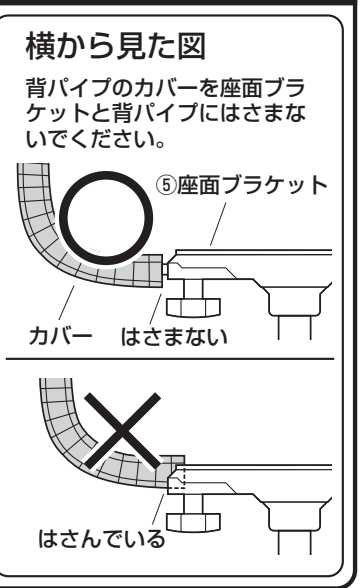

完成図

組立て部品

※部品の欠品や破損があった場合は、品番 (SNC-A1ABKなど) と下記の部品番号 (①~⑨) と部品名 (ワッシャーなど) をお知らせください。

ボルトセット

背パイプセット

※⑧背パイプには下記の部品があらかじめ取付けられています。

まずはじめに

⑧背パイプに背もたれカバーなどの部品が付いていることを確認します。

▲ 注意 ▲

背もたれカバー、背もたれ金具は取外さないでください。外れてしまった場合は下記に注意して取付けてください。

<背もたれ金具の取付け方>

<背もたれカバーの取付け方>

1 背パイプに背もたれを取付けます。

※机などの上に背もたれを置いて背パイプを取付けます。

2 ガスシリンダーとシリンダーカバーをレッグフレームに取付けます。

3 背パイプを座面ブラケットに取付けます。

4 座面に肘あてを取付けます。

5 座面ブラケットに座面を取付けます。

▲注意▲
座面ブラケットをガスシリンダーにまっすぐ奥まで差し込んでください。座面ブラケットが斜に差し込まれていると、奥まで差し込まれず、ガスシリンダーが正常に作動しない場合があります。

最後に ※ガスシリンダーが深く差し込まれるように、座面にしっかり体重をかけてください。

座って押し込む

※ガスシリンダーが深く差し込まれていないと、座面の高さ調節ができません。
※何度か座面に体重をかけてガスシリンダーを確実に差し込んでください。
※体重の軽い方ではガスシリンダーが深く差し込まれない場合があります。
※固定が不十分ですと、チェアを持ち上げた時にレッグフレームが抜け落ちる場合があります。

座面の高さの調節方法

▲注意▲
レバーを引き上げてガスシリンダーが正常に作動することを確認してから使用してください。正常に作動しない場合はガスシリンダーが奥まで差し込まれていない場合がありますので、座面ブラケットを差し込み直してください。

下から見た図
ノブボルトを緩めると背もたれの位置を前後に調整することができます。

▲注意▲
しっかりと締めた状態で使用してください。

チェアの品質表示

外形寸法：幅530×奥行520×高さ730~820mm (座面高さ420~510mm)
構造部材：座部・背もたれ部/合板 脚部/ナイロン キャスター部/ナイロン
肘あて部/ポリプロピレン 張り材：ポリエステル クッション材：ウレタンフォーム