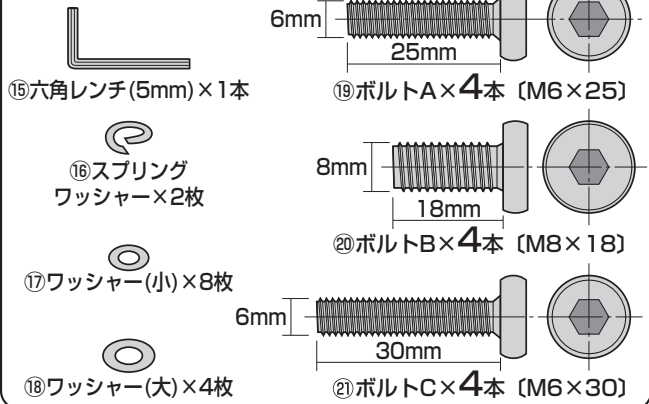

完成図

組立て部品

※部品の欠品や破損があった場合は、品番 (SNC-A1ABKなど) と下記の部品番号 (①~⑨) と部品名 (ワッシャーなど) をお知らせください。

ボルトセット

背パイプセット

※⑧背パイプには下記の部品があらかじめ取付けられています。

まずはじめに

⑧背パイプに背もたれカバーなどの部品が付いていることを確認します。

▲ 注意 ▲

背もたれカバー、背もたれ金具は取外さないでください。外れてしまった場合は下記に注意して取付けてください。

<背もたれ金具の取付け方>

<背もたれカバーの取付け方>

1 背パイプに背もたれを取付けます。

※机などの上に背もたれを置いて背パイプを取付けます。

2 ガスシリンダーとシリンダーカバーをレッグフレームに取付けます。

3 背パイプを座面ブラケットに取付けます。

4 座面に肘あてを取付けます。

5 座面ブラケットに座面を取付けます。

▲注意▲
座面ブラケットをガスシリンダーにまっすぐ奥まで差し込んでください。座面ブラケットが斜に差し込まれていると、奥まで差し込まれず、ガスシリンダーが正常に作動しない場合があります。

最後に ※ガスシリンダーが深く差し込まれるように、座面にしっかり体重をかけてください。

座って押し込む

※ガスシリンダーが深く差し込まれていないと、座面の高さ調節ができません。
※何度か座面に体重をかけてガスシリンダーを確実に差し込んでください。
※体重の軽い方ではガスシリンダーが深く差し込まれない場合があります。
※固定が不十分ですと、チェアを持ち上げた時にレッグフレームが抜け落ちる場合があります。

座面の高さの調節方法

▲注意▲
レバーを引き上げてガスシリンダーが正常に作動することを確認してから使用してください。正常に作動しない場合はガスシリンダーが奥まで差し込まれていない場合がありますので、座面ブラケットを差し込み直してください。

下から見た図
ノブボルトを緩めると背もたれの位置を前後に調整することができます。

▲注意▲
しっかりと締めた状態で使用してください。

チェアの品質表示

外形寸法：幅530×奥行520×高さ730~820mm (座面高さ420~510mm)
構造部材：座部・背もたれ部/合板 脚部/ナイロン キャスター部/ナイロン
肘あて部/ポリプロピレン 張り材：ポリエステル クッション材：ウレタンフォーム