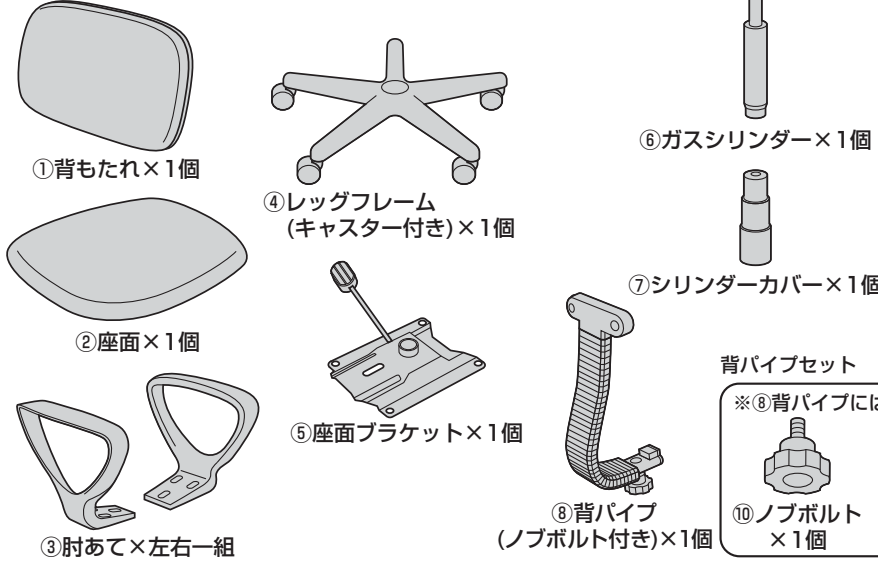

完成図

組立て部品

※部品の欠品や破損があった場合は、品番 (SNC-A1ABKなど) と下記の部品番号 (①~⑨) と部品名 (ワッシャーなど) をお知らせください。

ボルトセット

背パイプセット

※⑧背パイプには下記の部品があらかじめ取付けられています。

まずはじめに

⑧背パイプに背もたれカバーなどの部品が付いていることを確認します。

▲ 注意 ▲

背もたれカバー、背もたれ金具は取外さないでください。外れてしまった場合は下記に注意して取付けてください。

<背もたれ金具の取付け方>

<背もたれカバーの取付け方>

1 背パイプに背もたれを取付けます。

※机などの上に背もたれを置いて背パイプを取付けます。

2 ガスシリンダーとシリンダーカバーをレッグフレームに取付けます。

3 背パイプを座面ブラケットに取付けます。

4 座面に肘あてを取付けます。

5 座面ブラケットに座面を取付けます。

▲注意▲
座面ブラケットをガスシリンダーにまっすぐ奥まで差し込んでください。座面ブラケットが斜に差し込まれていると、奥まで差し込まれず、ガスシリンダーが正常に作動しない場合があります。

最後に ※ガスシリンダーが深く差し込まれるように、座面にしっかり体重をかけてください。

座って押し込む

※ガスシリンダーが深く差し込まれていないと、座面の高さ調節ができません。
※何度か座面に体重をかけてガスシリンダーを確実に差し込んでください。
※体重の軽い方ではガスシリンダーが深く差し込まれない場合があります。
※固定が不十分ですと、チェアを持ち上げた時にレッグフレームが抜け落ちる場合があります。

座面の高さの調節方法

▲注意▲
レバーを引き上げてガスシリンダーが正常に作動することを確認してから使用してください。正常に作動しない場合はガスシリンダーが奥まで差し込まれていない場合がありますので、座面ブラケットを差し込み直してください。

下から見た図
ノブボルトを緩めると背もたれの位置を前後に調整することができます。

▲注意▲
しっかりと締めた状態で使用してください。

チェアの品質表示

外形寸法：幅530×奥行520×高さ730~820mm (座面高さ420~510mm)
構造部材：座部・背もたれ部/合板 脚部/ナイロン キャスター部/ナイロン
肘あて部/ポリプロピレン 張り材：ポリエステル クッション材：ウレタンフォーム