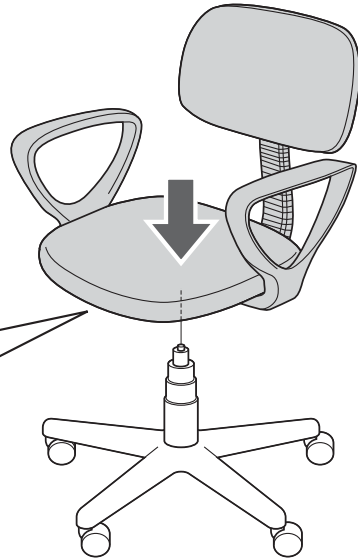

完成図

組立て部品

※部品の欠品や破損があった場合は、品番 (SNC-A1ABKなど) と下記の部品番号 (①~⑨) と部品名 (ワッシャーなど) をお知らせください。

ボルトセット

背パイプセット

※⑧背パイプには下記の部品があらかじめ取付けられています。

まずはじめに

⑧背パイプに背もたれカバーなどの部品が付いていることを確認します。

▲ 注意 ▲

背もたれカバー、背もたれ金具は取外さないでください。外れてしまった場合は下記に注意して取付けてください。

<背もたれ金具の取付け方>

<背もたれカバーの取付け方>

1 背パイプに背もたれを取付けます。

※机などの上に背もたれを置いて背パイプを取付けます。

2 ガスシリンダーとシリンダーカバーをレッグフレームに取付けます。

3 背パイプを座面ブラケットに取付けます。

4 座面に肘あてを取付けます。

5 座面ブラケットに座面を取付けます。

▲注意▲
座面ブラケットをガスシリンダーにまっすぐ奥まで差し込んでください。座面ブラケットが斜に差し込まれていると、奥まで差し込まれず、ガスシリンダーが正常に作動しない場合があります。

最後に ※ガスシリンダーが深く差し込まれるように、座面にしっかり体重をかけてください。

座って押し込む

※ガスシリンダーが深く差し込まれていないと、座面の高さ調節ができません。
※何度か座面に体重をかけてガスシリンダーを確実に差し込んでください。
※体重の軽い方ではガスシリンダーが深く差し込まれない場合があります。
※固定が不十分ですと、チェアを持ち上げた時にレッグフレームが抜け落ちる場合があります。

座面の高さの調節方法

▲注意▲
レバーを引き上げてガスシリンダーが正常に作動することを確認してから使用してください。正常に作動しない場合はガスシリンダーが奥まで差し込まれていない場合がありますので、座面ブラケットを差し込み直してください。

下から見た図
ノブボルトを緩めると背もたれの位置を前後に調整することができます。

▲注意▲
しっかりと締めた状態で使用してください。

チェアの品質表示

外形寸法：幅530×奥行520×高さ730~820mm (座面高さ420~510mm)
構造部材：座部・背もたれ部/合板 脚部/ナイロン キャスター部/ナイロン
肘あて部/ポリプロピレン 張り材：ポリエステル クッション材：ウレタンフォーム