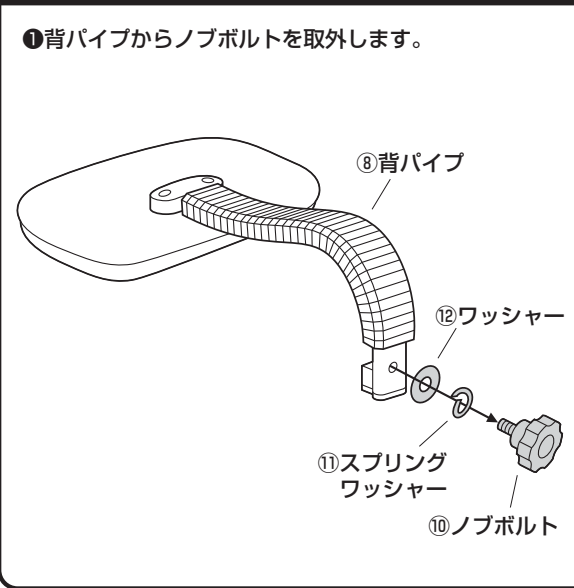

完成図

組立て部品

※部品の欠品や破損があった場合は、品番 (SNC-A1ABKなど) と下記の部品番号 (①~⑨) と部品名 (ワッシャーなど) をお知らせください。

ボルトセット

背パイプセット

※⑧背パイプには下記の部品があらかじめ取付けられています。

まずはじめに

⑧背パイプに背もたれカバーなどの部品が付いていることを確認します。

▲ 注意 ▲

背もたれカバー、背もたれ金具は取外さないでください。外れてしまった場合は下記に注意して取付けてください。

<背もたれ金具の取付け方>

<背もたれカバーの取付け方>

1 背パイプに背もたれを取付けます。

※机などの上に背もたれを置いて背パイプを取付けます。

2 ガスシリンダーとシリンダーカバーをレッグフレームに取付けます。

3 背パイプを座面ブラケットに取付けます。

4 座面に肘あてを取付けます。

5 座面ブラケットに座面を取付けます。

▲注意▲
座面ブラケットをガスシリンダーにまっすぐ奥まで差し込んでください。座面ブラケットが斜に差し込まれていると、奥まで差し込まれず、ガスシリンダーが正常に作動しない場合があります。

最後に ※ガスシリンダーが深く差し込まれるように、座面にしっかり体重をかけてください。

座って押し込む

※ガスシリンダーが深く差し込まれていないと、座面の高さ調節ができません。
※何度か座面に体重をかけてガスシリンダーを確実に差し込んでください。
※体重の軽い方ではガスシリンダーが深く差し込まれない場合があります。
※固定が不十分ですと、チェアを持ち上げた時にレッグフレームが抜け落ちる場合があります。

座面の高さの調節方法

▲注意▲
レバーを引き上げてガスシリンダーが正常に作動することを確認してから使用してください。正常に作動しない場合はガスシリンダーが奥まで差し込まれていない場合がありますので、座面ブラケットを差し込み直してください。

下から見た図
ノブボルトを緩めると背もたれの位置を前後に調整することができます。

▲注意▲
しっかりと締めた状態で使用してください。

チェアの品質表示

外形寸法：幅530×奥行520×高さ730~820mm (座面高さ420~510mm)
構造部材：座部・背もたれ部/合板 脚部/ナイロン キャスター部/ナイロン
肘あて部/ポリプロピレン 張り材：ポリエステル クッション材：ウレタンフォーム