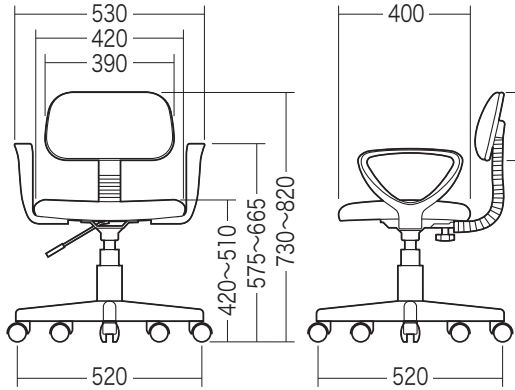

完成図

組立て部品

※部品の欠品や破損があった場合は、品番 (SNC-A1ABKなど) と下記の部品番号 (①~⑨) と部品名 (ワッシャーなど) をお知らせください。

ボルトセット

背パイプセット

※⑧背パイプには下記の部品があらかじめ取付けられています。

まずはじめに

⑧背パイプに背もたれカバーなどの部品が付いていることを確認します。

▲ 注意 ▲

背もたれカバー、背もたれ金具は取外さないでください。外れてしまった場合は下記に注意して取付けてください。

<背もたれ金具の取付け方>

<背もたれカバーの取付け方>

1 背パイプに背もたれを取付けます。

※机などの上に背もたれを置いて背パイプを取付けます。

2 ガスシリンダーとシリンダーカバーをレッグフレームに取付けます。

3 背パイプを座面ブラケットに取付けます。

4 座面に肘あてを取付けます。

5 座面ブラケットに座面を取付けます。

▲注意▲
座面ブラケットをガスシリンダーにまっすぐ奥まで差し込んでください。座面ブラケットが斜に差し込まれていると、奥まで差し込まれず、ガスシリンダーが正常に作動しない場合があります。

最後に ※ガスシリンダーが深く差し込まれるように、座面にしっかり体重をかけてください。

座って押し込む

※ガスシリンダーが深く差し込まれていないと、座面の高さ調節ができません。
※何度か座面に体重をかけてガスシリンダーを確実に差し込んでください。
※体重の軽い方ではガスシリンダーが深く差し込まれない場合があります。
※固定が不十分ですと、チェアを持ち上げた時にレッグフレームが抜け落ちる場合があります。

座面の高さの調節方法

▲注意▲
レバーを引き上げてガスシリンダーが正常に作動することを確認してから使用してください。正常に作動しない場合はガスシリンダーが奥まで差し込まれていない場合がありますので、座面ブラケットを差し込み直してください。

下から見た図
ノブボルトを緩めると背もたれの位置を前後に調整することができます。

▲注意▲
しっかりと締めた状態で使用してください。

チェアの品質表示

外形寸法：幅530×奥行520×高さ730~820mm (座面高さ420~510mm)
構造部材：座部・背もたれ部/合板 脚部/ナイロン キャスター部/ナイロン
肘あて部/ポリプロピレン 張り材：ポリエステル クッション材：ウレタンフォーム