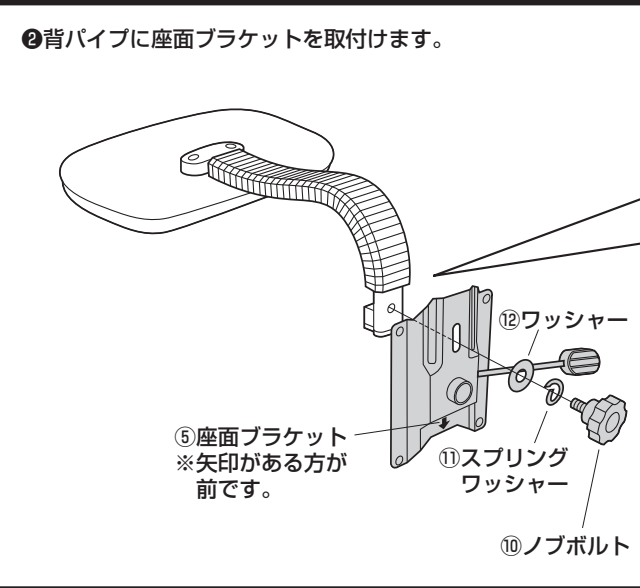

完成図

組立て部品

※部品の欠品や破損があった場合は、品番 (SNC-A1ABKなど) と下記の部品番号 (①~⑨) と部品名 (ワッシャーなど) をお知らせください。

ボルトセット

背パイプセット

※⑧背パイプには下記の部品があらかじめ取付けられています。

まずはじめに

⑧背パイプに背もたれカバーなどの部品が付いていることを確認します。

▲ 注意 ▲

背もたれカバー、背もたれ金具は取外さないでください。外れてしまった場合は下記に注意して取付けてください。

<背もたれ金具の取付け方>

<背もたれカバーの取付け方>

1 背パイプに背もたれを取付けます。

※机などの上に背もたれを置いて背パイプを取付けます。

2 ガスシリンダーとシリンダーカバーをレッグフレームに取付けます。

3 背パイプを座面ブラケットに取付けます。

4 座面に肘あてを取付けます。

5 座面ブラケットに座面を取付けます。

▲注意▲
座面ブラケットをガスシリンダーにまっすぐ奥まで差し込んでください。座面ブラケットが斜に差し込まれていると、奥まで差し込まれず、ガスシリンダーが正常に作動しない場合があります。

最後に ※ガスシリンダーが深く差し込まれるように、座面にしっかり体重をかけてください。

座って押し込む

※ガスシリンダーが深く差し込まれていないと、座面の高さ調節ができません。
※何度か座面に体重をかけてガスシリンダーを確実に差し込んでください。
※体重の軽い方ではガスシリンダーが深く差し込まれない場合があります。
※固定が不十分ですと、チェアを持ち上げた時にレッグフレームが抜け落ちる場合があります。

座面の高さの調節方法

▲注意▲
レバーを引き上げてガスシリンダーが正常に作動することを確認してから使用してください。正常に作動しない場合はガスシリンダーが奥まで差し込まれていない場合がありますので、座面ブラケットを差し込み直してください。

下から見た図
ノブボルトを緩めると背もたれの位置を前後に調整することができます。

▲注意▲
しっかりと締めた状態で使用してください。

チェアの品質表示

外形寸法：幅530×奥行520×高さ730~820mm (座面高さ420~510mm)
構造部材：座部・背もたれ部/合板 脚部/ナイロン キャスター部/ナイロン
肘あて部/ポリプロピレン 張り材：ポリエステル クッション材：ウレタンフォーム