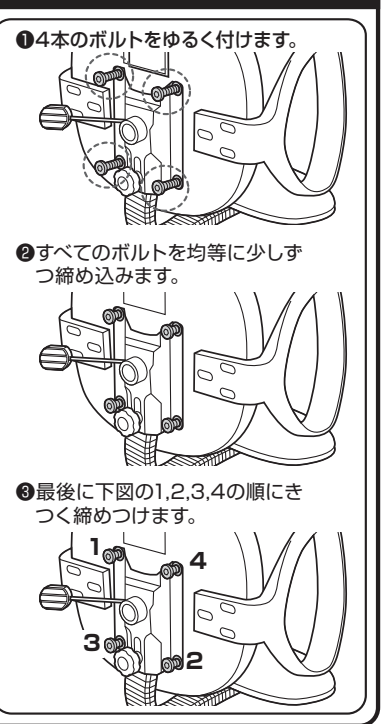

完成図

組立て部品

※部品の欠品や破損があった場合は、品番 (SNC-A1ABKなど) と下記の部品番号 (①~⑨) と部品名 (ワッシャーなど) をお知らせください。

ボルトセット

背パイプセット

※⑧背パイプには下記の部品があらかじめ取付けられています。

まずはじめに

⑧背パイプに背もたれカバーなどの部品が付いていることを確認します。

▲ 注意 ▲

背もたれカバー、背もたれ金具は取外さないでください。外れてしまった場合は下記に注意して取付けてください。

<背もたれ金具の取付け方>

<背もたれカバーの取付け方>

1 背パイプに背もたれを取付けます。

※机などの上に背もたれを置いて背パイプを取付けます。

2 ガスシリンダーとシリンダーカバーをレッグフレームに取付けます。

3 背パイプを座面ブラケットに取付けます。

4 座面に肘あてを取付けます。

5 座面ブラケットに座面を取付けます。

▲注意▲
座面ブラケットをガスシリンダーにまっすぐ奥まで差し込んでください。座面ブラケットが斜に差し込まれていると、奥まで差し込まれず、ガスシリンダーが正常に作動しない場合があります。

最後に ※ガスシリンダーが深く差し込まれるように、座面にしっかり体重をかけてください。

座って押し込む

※ガスシリンダーが深く差し込まれていないと、座面の高さ調節ができません。
※何度か座面に体重をかけてガスシリンダーを確実に差し込んでください。
※体重の軽い方ではガスシリンダーが深く差し込まれない場合があります。
※固定が不十分ですと、チェアを持ち上げた時にレッグフレームが抜け落ちる場合があります。

座面の高さの調節方法

▲注意▲
レバーを引き上げてガスシリンダーが正常に作動することを確認してから使用してください。正常に作動しない場合はガスシリンダーが奥まで差し込まれていない場合がありますので、座面ブラケットを差し込み直してください。

下から見た図
ノブボルトを緩めると背もたれの位置を前後に調整することができます。

▲注意▲
しっかりと締めた状態で使用してください。

チェアの品質表示

外形寸法：幅530×奥行520×高さ730~820mm (座面高さ420~510mm)
構造部材：座部・背もたれ部/合板 脚部/ナイロン キャスター部/ナイロン
肘あて部/ポリプロピレン 張り材：ポリエステル クッション材：ウレタンフォーム