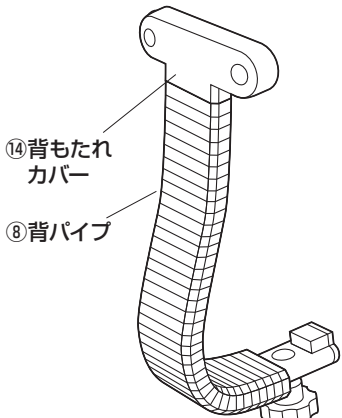

完成図

組立て部品

※部品の欠品や破損があった場合は、品番 (SNC-A1ABKなど) と下記の部品番号 (①~⑨) と部品名 (ワッシャーなど) をお知らせください。

ボルトセット

背パイプセット

※⑧背パイプには下記の部品があらかじめ取付けられています。

まずはじめに

⑧背パイプに背もたれカバーなどの部品が付いていることを確認します。

▲ 注意 ▲

背もたれカバー、背もたれ金具は取外さないでください。外れてしまった場合は下記に注意して取付けてください。

<背もたれ金具の取付け方>

<背もたれカバーの取付け方>

1 背パイプに背もたれを取付けます。

※机などの上に背もたれを置いて背パイプを取付けます。

2 ガスシリンダーとシリンダーカバーをレッグフレームに取付けます。

3 背パイプを座面ブラケットに取付けます。

4 座面に肘あてを取付けます。

5 座面ブラケットに座面を取付けます。

▲注意▲
座面ブラケットをガスシリンダーにまっすぐ奥まで差し込んでください。座面ブラケットが斜に差し込まれていると、奥まで差し込まれず、ガスシリンダーが正常に作動しない場合があります。

最後に ※ガスシリンダーが深く差し込まれるように、座面にしっかり体重をかけてください。

座って押し込む

※ガスシリンダーが深く差し込まれていないと、座面の高さ調節ができません。
※何度か座面に体重をかけてガスシリンダーを確実に差し込んでください。
※体重の軽い方ではガスシリンダーが深く差し込まれない場合があります。
※固定が不十分ですと、チェアを持ち上げた時にレッグフレームが抜け落ちる場合があります。

座面の高さの調節方法

▲注意▲
レバーを引き上げてガスシリンダーが正常に作動することを確認してから使用してください。正常に作動しない場合はガスシリンダーが奥まで差し込まれていない場合がありますので、座面ブラケットを差し込み直してください。

下から見た図
ノブボルトを緩めると背もたれの位置を前後に調整することができます。

▲注意▲
しっかりと締めた状態で使用してください。

チェアの品質表示

外形寸法：幅530×奥行520×高さ730~820mm (座面高さ420~510mm)
構造部材：座部・背もたれ部/合板 脚部/ナイロン キャスター部/ナイロン
肘あて部/ポリプロピレン 張り材：ポリエステル クッション材：ウレタンフォーム