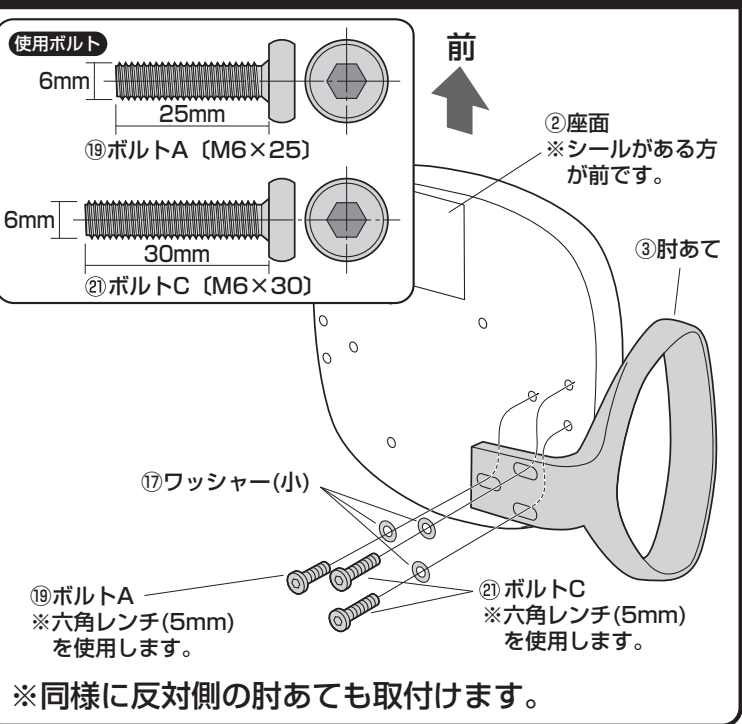

完成図

組立て部品

※部品の欠品や破損があった場合は、品番 (SNC-A1ABKなど) と下記の部品番号 (①~⑨) と部品名 (ワッシャーなど) をお知らせください。

ボルトセット

背パイプセット

※⑧背パイプには下記の部品があらかじめ取付けられています。

まずはじめに

⑧背パイプに背もたれカバーなどの部品が付いていることを確認します。

▲ 注意 ▲

背もたれカバー、背もたれ金具は取外さないでください。外れてしまった場合は下記に注意して取付けてください。

<背もたれ金具の取付け方>

<背もたれカバーの取付け方>

1 背パイプに背もたれを取付けます。

※机などの上に背もたれを置いて背パイプを取付けます。

2 ガスシリンダーとシリンダーカバーをレッグフレームに取付けます。

3 背パイプを座面ブラケットに取付けます。

4 座面に肘あてを取付けます。

5 座面ブラケットに座面を取付けます。

▲注意▲
座面ブラケットをガスシリンダーにまっすぐ奥まで差し込んでください。座面ブラケットが斜に差し込まれていると、奥まで差し込まれず、ガスシリンダーが正常に作動しない場合があります。

最後に ※ガスシリンダーが深く差し込まれるように、座面にしっかり体重をかけてください。

座って押し込む

※ガスシリンダーが深く差し込まれていないと、座面の高さ調節ができません。
※何度か座面に体重をかけてガスシリンダーを確実に差し込んでください。
※体重の軽い方ではガスシリンダーが深く差し込まれない場合があります。
※固定が不十分ですと、チェアを持ち上げた時にレッグフレームが抜け落ちる場合があります。

座面の高さの調節方法

▲注意▲
レバーを引き上げてガスシリンダーが正常に作動することを確認してから使用してください。正常に作動しない場合はガスシリンダーが奥まで差し込まれていない場合がありますので、座面ブラケットを差し込み直してください。

下から見た図
ノブボルトを緩めると背もたれの位置を前後に調整することができます。

▲注意▲
しっかりと締めた状態で使用してください。

チェアの品質表示

外形寸法：幅530×奥行520×高さ730~820mm (座面高さ420~510mm)
構造部材：座部・背もたれ部/合板 脚部/ナイロン キャスター部/ナイロン
肘あて部/ポリプロピレン 張り材：ポリエステル クッション材：ウレタンフォーム