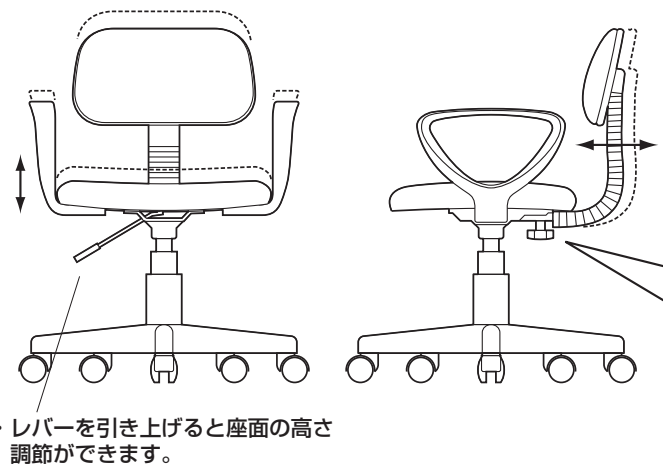

▲ 注意 ▲

背もたれカバー、背もたれ金具は取外さないでください。外れてしまった場合は下記に注意して取付けてください。

<背もたれ金具の取付け方>

<背もたれカバーの取付け方>

1 背パイプに背もたれを取付けます。

※机などの上に背もたれを置いて背パイプを取付けます。

2 ガスシリンダーとシリンダーカバーをレッグフレームに取付けます。

3 背パイプを座面ブラケットに取付けます。

4 座面に肘あてを取付けます。

5 座面ブラケットに座面を取付けます。

▲注意▲
座面ブラケットをガスシリンダーにまっすぐ奥まで差し込んでください。座面ブラケットが斜に差し込まれていると、奥まで差し込まれず、ガスシリンダーが正常に作動しない場合があります。

最後に ※ガスシリンダーが深く差し込まれるように、座面にしっかり体重をかけてください。

座って押し込む

※ガスシリンダーが深く差し込まれていないと、座面の高さ調節ができません。
※何度か座面に体重をかけてガスシリンダーを確実に差し込んでください。
※体重の軽い方ではガスシリンダーが深く差し込まれない場合があります。
※固定が不十分ですと、チェアを持ち上げた時にレッグフレームが抜け落ちる場合があります。

座面の高さの調節方法

▲注意▲
レバーを引き上げてガスシリンダーが正常に作動することを確認してから使用してください。正常に作動しない場合はガスシリンダーが奥まで差し込まれていない場合がありますので、座面ブラケットを差し込み直してください。

下から見た図
ノブボルトを緩めると背もたれの位置を前後に調整することができます。

▲注意▲
しっかりと締めた状態で使用してください。

チェアの品質表示

外形寸法：幅530×奥行520×高さ730~820mm (座面高さ420~510mm)
構造部材：座部・背もたれ部/合板 脚部/ナイロン キャスター部/ナイロン
肘あて部/ポリプロピレン 張り材：ポリエステル クッション材：ウレタンフォーム