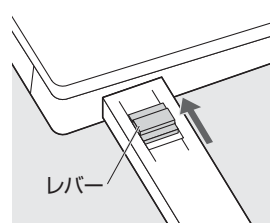

取 付 け 方 法

①取付け器具のカバーを回転させてください。

②レバーが先端側になっていて、ポートロックが外れないことを確認してください。

③Type-Cポートにポートロックを差し込んでください。

④レバーを手前にスライドし、ロックを解除してください。

⑤取付け器具を取外してください。

取 外 し 方 法

①取付け器具のレバーが手前になっていることを確認してください。

②取付け器具をポートのポートロックに差し込んでください。

③レバーを機器側にスライドしてロックしてください。

④取付け器具をポートロックと一緒に引き抜いてください。

【付属のポートロックのセット方法】

②ポートロック
※突起のある方から差し込みます。
※穴とレバーを上側にします。

レバーを手前にした状態で、ポートロックを上図の向きで取付け器具の先端に取付け、レバーを先端側にスライドしてロックしてください。