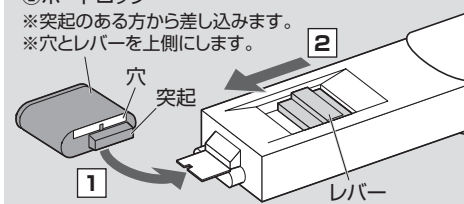

取 付 け 方 法

①取付け器具のカバーを回転させてください。

②レバーが先端側になっていて、ポートロックが外れないことを確認してください。

③Type-Cポートにポートロックを差し込んでください。

④レバーを手前にスライドし、ロックを解除してください。

⑤取付け器具を取外してください。

取 外 し 方 法

①取付け器具のレバーが手前になっていることを確認してください。

②取付け器具をポートのポートロックに差し込んでください。

③レバーを機器側にスライドしてロックしてください。

④取付け器具をポートロックと一緒に引き抜いてください。

【付属のポートロックのセット方法】

②ポートロック
※突起のある方から差し込みます。
※穴とレバーを上側にします。

レバーを手前にした状態で、ポートロックを上図の向きで取付け器具の先端に取付け、レバーを先端側にスライドしてロックしてください。