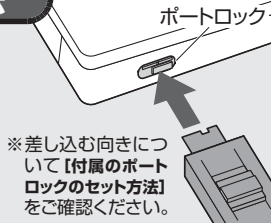

取 付 け 方 法

①取付け器具のカバーを回転させてください。

②レバーが先端側になっていて、ポートロックが外れないことを確認してください。

③Type-Cポートにポートロックを差し込んでください。

④レバーを手前にスライドし、ロックを解除してください。

⑤取付け器具を取外してください。

取 外 し 方 法

①取付け器具のレバーが手前になっていることを確認してください。

②取付け器具をポートのポートロックに差し込んでください。

③レバーを機器側にスライドしてロックしてください。

④取付け器具をポートロックと一緒に引き抜いてください。

【付属のポートロックのセット方法】

②ポートロック
※突起のある方から差し込みます。
※穴とレバーを上側にします。

レバーを手前にした状態で、ポートロックを上図の向きで取付け器具の先端に取付け、レバーを先端側にスライドしてロックしてください。