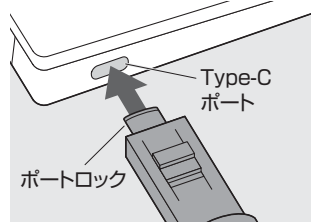

SLE-46SBLOP SLE-46S-BL取付け部品(eセキュリティ/5個入り)

サンワサプライ株式会社

ver.1.0

! 追加でUSB Type-Cポートをふさぐ場合の取付け部品です。
本製品単体では使用できません。
取付け器具は別売りの「SLE-46S-BL」をお求めください。

詳細情報は
こちら!

内 容 物

対応機種/
USB Type-Cポートを持つ
タブレット、ノートパソコン、
デスクトップパソコンなど

取 付 け 方 法

①取付け器具のカバーを回転させてください。

②レバーが先端側になっていて、ポートロックが外れないことを確認してください。

③Type-Cポートにポートロックを差し込んでください。

④レバーを手前にスライドし、ロックを解除してください。

⑤取付け器具を取外してください。

取 外 し 方 法

①取付け器具のレバーが手前になっていることを確認してください。

②取付け器具をポートのポートロックに差し込んでください。

③レバーを機器側にスライドしてロックしてください。

④取付け器具をポートロックと一緒に引き抜いてください。

【付属のポートロックのセット方法】

②ポートロック
※突起のある方から差し込みます。
※穴とレバーを上側にします。

レバーを手前にした状態で、ポートロックを上図の向きで取付け器具の先端に取付け、レバーを先端側にスライドしてロックしてください。