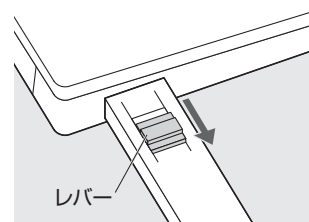

取 付 け 方 法

①取付け器具のカバーを回転させてください。

②レバーが先端側になっていて、ポートロックが外れないことを確認してください。

③Type-Cポートにポートロックを差し込んでください。

④レバーを手前にスライドし、ロックを解除してください。

⑤取付け器具を取外してください。

取 外 し 方 法

①取付け器具のレバーが手前になっていることを確認してください。

②取付け器具をポートのポートロックに差し込んでください。

③レバーを機器側にスライドしてロックしてください。

④取付け器具をポートロックと一緒に引き抜いてください。

【付属のポートロックのセット方法】

②ポートロック
※突起のある方から差し込みます。
※穴とレバーを上側にします。

レバーを手前にした状態で、ポートロックを上図の向きで取付け器具の先端に取付け、レバーを先端側にスライドしてロックしてください。