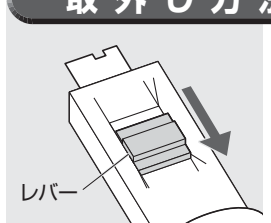

取 付 け 方 法

①取付け器具のカバーを回転させてください。

②レバーが先端側になっていて、ポートロックが外れないことを確認してください。

③Type-Cポートにポートロックを差し込んでください。

④レバーを手前にスライドし、ロックを解除してください。

⑤取付け器具を取外してください。

取 外 し 方 法

①取付け器具のレバーが手前になっていることを確認してください。

②取付け器具をポートのポートロックに差し込んでください。

③レバーを機器側にスライドしてロックしてください。

④取付け器具をポートロックと一緒に引き抜いてください。

【付属のポートロックのセット方法】

②ポートロック
※突起のある方から差し込みます。
※穴とレバーを上側にします。

レバーを手前にした状態で、ポートロックを上図の向きで取付け器具の先端に取付け、レバーを先端側にスライドしてロックしてください。