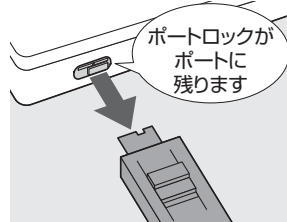

取 付 け 方 法

①取付け器具のカバーを回転させてください。

②レバーが先端側になっていて、ポートロックが外れないことを確認してください。

③Type-Cポートにポートロックを差し込んでください。

④レバーを手前にスライドし、ロックを解除してください。

⑤取付け器具を取外してください。

取 外 し 方 法

①取付け器具のレバーが手前になっていることを確認してください。

②取付け器具をポートのポートロックに差し込んでください。

③レバーを機器側にスライドしてロックしてください。

④取付け器具をポートロックと一緒に引き抜いてください。

【付属のポートロックのセット方法】

②ポートロック
※突起のある方から差し込みます。
※穴とレバーを上側にします。

レバーを手前にした状態で、ポートロックを上図の向きで取付け器具の先端に取付け、レバーを先端側にスライドしてロックしてください。