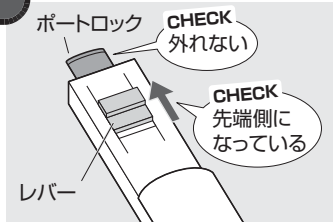

取 付 け 方 法

①取付け器具のカバーを回転させてください。

②レバーが先端側になっていて、ポートロックが外れないことを確認してください。

③Type-Cポートにポートロックを差し込んでください。

④レバーを手前にスライドし、ロックを解除してください。

⑤取付け器具を取外してください。

取 外 し 方 法

①取付け器具のレバーが手前になっていることを確認してください。

②取付け器具をポートのポートロックに差し込んでください。

③レバーを機器側にスライドしてロックしてください。

④取付け器具をポートロックと一緒に引き抜いてください。

【付属のポートロックのセット方法】

②ポートロック
※突起のある方から差し込みます。
※穴とレバーを上側にします。

レバーを手前にした状態で、ポートロックを上図の向きで取付け器具の先端に取付け、レバーを先端側にスライドしてロックしてください。