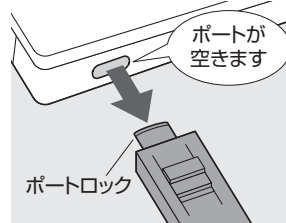

取 付 け 方 法

①取付け器具のカバーを回転させてください。

②レバーが先端側になっていて、ポートロックが外れないことを確認してください。

③Type-Cポートにポートロックを差し込んでください。

④レバーを手前にスライドし、ロックを解除してください。

⑤取付け器具を取外してください。

取 外 し 方 法

①取付け器具のレバーが手前になっていることを確認してください。

②取付け器具をポートのポートロックに差し込んでください。

③レバーを機器側にスライドしてロックしてください。

④取付け器具をポートロックと一緒に引き抜いてください。

【付属のポートロックのセット方法】

②ポートロック
※突起のある方から差し込みます。
※穴とレバーを上側にします。

レバーを手前にした状態で、ポートロックを上図の向きで取付け器具の先端に取付け、レバーを先端側にスライドしてロックしてください。