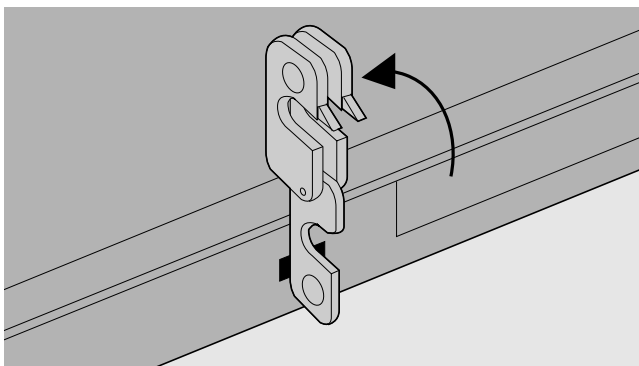

### 使用方法

本製品を図のように開き、セキュリティスロットに差し込みます。

本製品をお好きな方向に90°回転します。

マウス・テンキーなどのケーブル(5mmまで対応)を通すことができます。

本製品の突起部がセキュリティスロットに入るように閉じます。

別売りのワイヤーを机の脚などに巻き付けます。

別売りの南京錠またはダイヤル錠(3.4mmまで対応)にワイヤーを通し、本製品の穴に取付けてください。