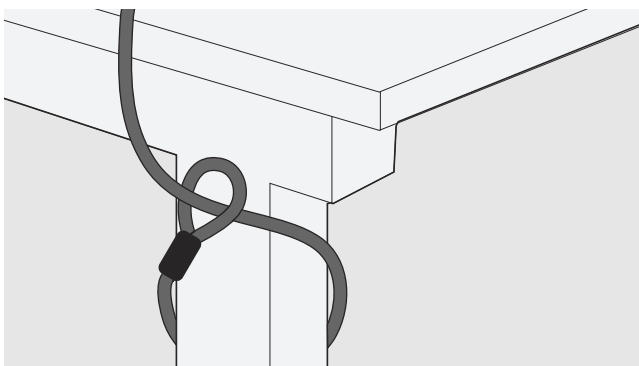

### 使用方法

本製品を図のように開き、セキュリティスロットに差し込みます。

本製品をお好きな方向に90°回転します。

マウス・テンキーなどのケーブル(5mmまで対応)を通すことができます。

本製品の突起部がセキュリティスロットに入るように閉じます。

別売りのワイヤーを机の脚などに巻き付けます。

別売りの南京錠またはダイヤル錠(3.4mmまで対応)にワイヤーを通し、本製品の穴に取付けてください。