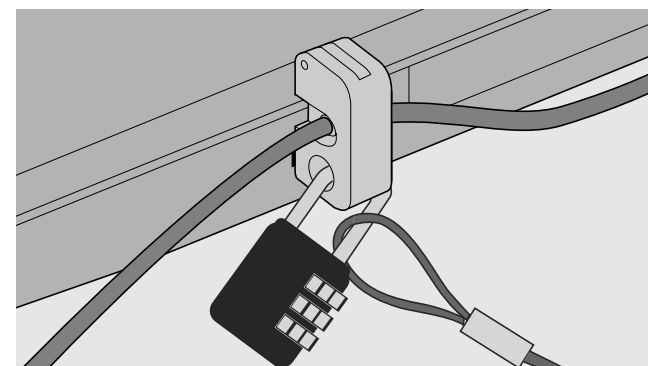

### 使用方法

本製品を図のように開き、セキュリティスロットに差し込みます。

本製品をお好きな方向に90°回転します。

マウス・テンキーなどのケーブル(5mmまで対応)を通すことができます。

本製品の突起部がセキュリティスロットに入るように閉じます。

別売りのワイヤーを机の脚などに巻き付けます。

別売りの南京錠またはダイヤル錠(3.4mmまで対応)にワイヤーを通し、本製品の穴に取付けてください。