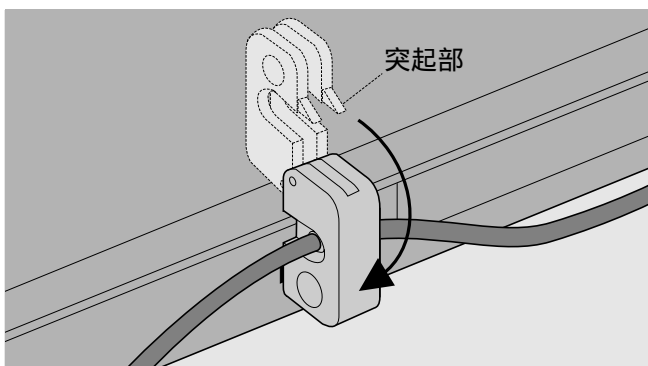

### 使用方法

本製品を図のように開き、セキュリティスロットに差し込みます。

本製品をお好きな方向に90°回転します。

マウス・テンキーなどのケーブル(5mmまで対応)を通すことができます。

本製品の突起部がセキュリティスロットに入るように閉じます。

別売りのワイヤーを机の脚などに巻き付けます。

別売りの南京錠またはダイヤル錠(3.4mmまで対応)にワイヤーを通し、本製品の穴に取付けてください。