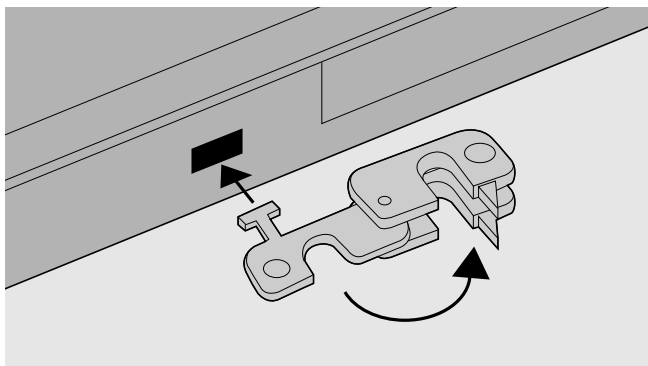

### 使用方法

本製品を図のように開き、セキュリティスロットに差し込みます。

本製品をお好きな方向に90°回転します。

マウス・テンキーなどのケーブル(5mmまで対応)を通すことができます。

本製品の突起部がセキュリティスロットに入るように閉じます。

別売りのワイヤーを机の脚などに巻き付けます。

別売りの南京錠またはダイヤル錠(3.4mmまで対応)にワイヤーを通し、本製品の穴に取付けてください。