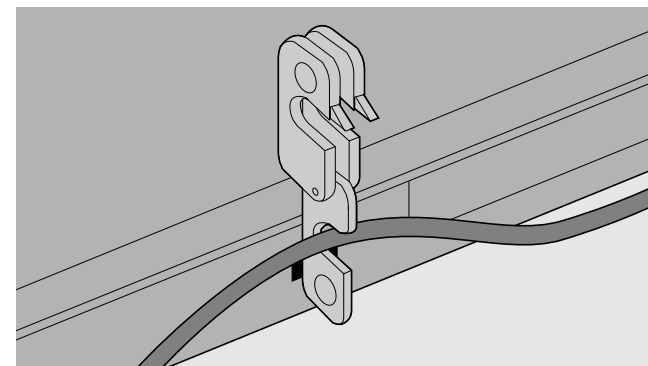

### 使用方法

本製品を図のように開き、セキュリティスロットに差し込みます。

本製品をお好きな方向に90°回転します。

マウス・テンキーなどのケーブル(5mmまで対応)を通すことができます。

本製品の突起部がセキュリティスロットに入るように閉じます。

別売りのワイヤーを机の脚などに巻き付けます。

別売りの南京錠またはダイヤル錠(3.4mmまで対応)にワイヤーを通し、本製品の穴に取付けてください。