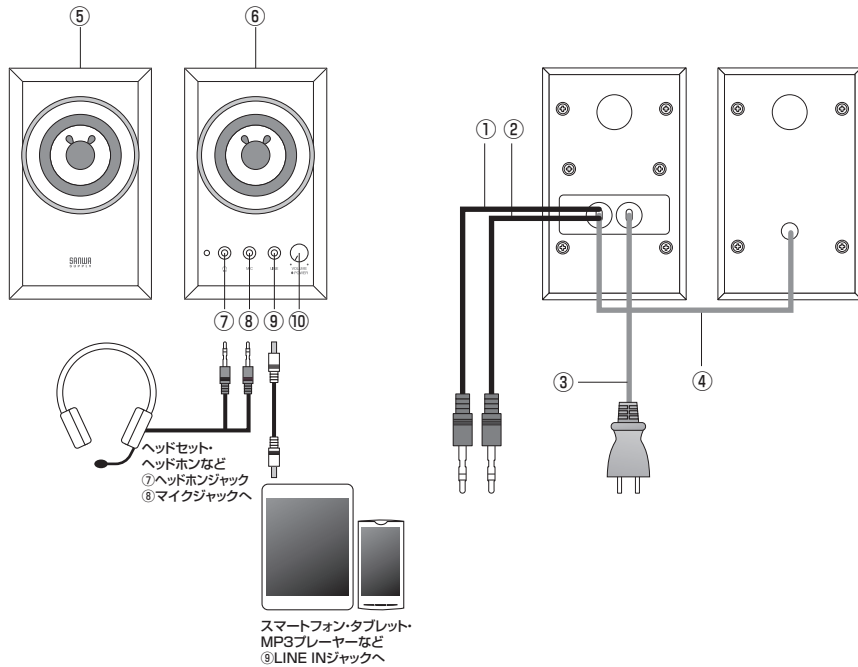

<無理な力は加えない>

- スイッチやツマミには、無理な力を加えないでください。

**3.特長**

- 豊かな低音からクリアな高音までを再現するために密度の高いMDF木製キャビネットを採用しました。樹脂キャビネットでは再現が難しい、美しく心地よい響きを再現します。
- 前面には高級感を漂わせるUV塗装を施しスタイリッシュなデザインに仕上げています。
- パソコン周りを煩雑にしないようできる限りサイズを小さくし、優れた音質を再現できるぎりぎりのサイズにこだわりました。
- ヘッドホンジャック、マイクジャックを搭載。パソコンでインターネット電話やSkypeなどをする際に便利です。
- 外部入力(LINE IN)ジャックを搭載しています。メイン音声はパソコン側に接続したままスマートフォンやMP3プレーヤーを接続し手軽に出力することができます。
- アンプ内蔵でテレビのヘッドホン出力端子やパソコン音声出力端子につなぐだけで音楽を楽しめます。
- 電源内蔵なのでコンセント周りをスッキリと配線できます。

## 4.仕様

- 実用最大出力:6W(3W+3W)
- 周波数特性:150Hz~20,000Hz
- スピーカー形式:パスレフ型フルレンジスピーカーシステム(防磁設計)
- スピーカーサイズ:2インチ(直径50.8mm)
- ロードインピーダンス:4Ω
- 入力端子:3.5mmステレオミニプラグ
- 電源:内蔵
- 外形寸法:W80×D100×H130mm
- ケーブル長:スピーカー間ケーブル/約1.5m、PC接続ケーブル/約1.5m、マイクケーブル/約1.5m、電源コード/約1.5m
- 付属品:LINE INケーブル 約0.5m×1本、取扱説明書(本書)

## 5.接続例

- |                            |                           |
|----------------------------|---------------------------|
| ①PC接続ケーブル約1.5m(ヘッドホンジャックへ) | ⑥右スピーカー                   |
| ②マイクケーブル約1.5m(マイクジャックへ)    | ⑦ヘッドホンジャック                |
| ③電源コード約1.5m(電源コンセントへ)      | ⑧マイクジャック                  |
| ④スピーカー間ケーブル約1.5m           | ⑨LINE INジャック              |
| ⑤左スピーカー                    | ⑩Power ON/OFF、ボリュームコントロール |