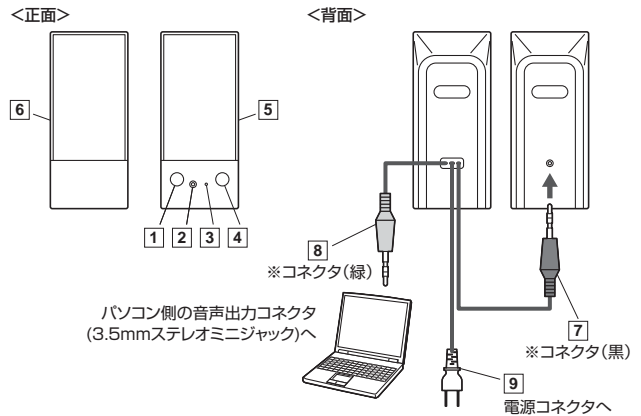

1. 特長

- ●実用最大出力10Wのハイパワーと興行きのあるハウジングで広がりのある音を再現できる2chマルチメディアスピーカーです。
- ●電源スイッチとボリュームコントロールはセパレート式となっており、いつもの音量にセットしたまま電源ON・OFFを簡単に行えます。
- ●通電時のLEDライトの明るさを極力抑え、夜間の使用でも目立たないデザインとなっています。
- ●左右のスピーカー間は3.5mmモノラルミニプラグケーブル接続のセパレート式となっており、市販の延長ケーブルで延長することが可能です。
- ●深夜や周りに気を使う環境にも便利なヘッドホンジャックを搭載しています。
- ●アンプ内蔵でヘッドホンステレオの出力端子やパソコンの音声端子につなぐだけで音楽を楽しめます。
- ●電源内蔵なのでコンセント周りをすっきりと配線できます。

2. 仕様

- ■実用最大出力: 10W(5W+5W)
- ■周波数特性: 150~20000kHz
- ■スピーカー形式: パスレフ式フルレンジスピーカーシステム
- ■スピーカーサイズ: 2.5インチ(直径約63.5mm)
- ■インピーダンス: 4Ω
- ■入力端子: ステレオミニプラグ(3.5mm)
- ■電源: 内蔵
- ■サイズ・重量: W82×D130×H187mm・約1200g(本体のみ)
- ■ケーブル長: スピーカー間ケーブル/約1.5m、PC接続ケーブル/約1.5m、電源コード/約1.5m
- ■付属品: 取扱説明書(保証書)

3. 各部の名称と接続例

- 1 ポリウムコントロール
- 2 ヘッドホンジャック
- 3 通電LED
- 4 電源スイッチ
- 5 右スピーカー
- 6 左スピーカー
- 7 スピーカー間ケーブル
- 8 PC接続ケーブル(約1.5m)
- 9 電源コード(約1.5m)

<スピーカー間の接続方法>

右スピーカーから出ている3.5mmモノラルミニジャックケーブル(コネクタ黒)を左スピーカーへ接続してください。

<スピーカー間の延長方法>

市販の3.5mmモノラルミニ延長ケーブルをご利用ください。延長距離について制限はありませんが、5m以内を推奨とします。

保証規定

1. 保証期間内に正常な使用状態でご使用の場合に限り品質を保証しております。取扱説明書、本体ラベル、表示等の注意書きに従った使用状態で保証期間内に故障した場合、弊社所定の方法で交換いたします。2次のような場合は保証期間内でも有償修理になります。
   1. 保証書をご提示いただけない場合。
   2. 所定の項目をご記入いただけない場合、あるいは字句を書き換えられた場合。
   3. 故障の原因が取扱い上の不注意による場合。
   4. 故障の原因がお客様による輸送・移動中の衝撃による場合。
   5. 天変地異、ならびに公害や異常電圧その他の外部要因による故障及び損傷の場合。
   6. 譲渡や中古販売・オークション・転売等でご購入された場合。
2. お客様ご自身による改造または修理があったと判断された場合は、保証期間内での修理もお受けいたしかねます。
3. 本製品の故障、またはその使用によって生じた直接・間接の損害については弊社はその責を負わないものとします。
4. 本製品を使用中に発生したデータやプログラムの消失、または破損についての補償はいたしません。
5. 本製品は医療機器、原子力設備や機器、航空宇宙機器、輸送設備や機器などの人命に關する設備や機器、及び高度な信頼性を必要とする設備や機器やシステムなどへの組み込みや使用は意図されておりません。これらの用途に本製品を使用され、人身事故、社会的障害などが生じても弊社はいかなる責任も負いかねます。
6. 修理ご依頼品を郵送、またはご持参される場合の諸費用は、お客様のご負担となります。
7. 保証書は再発行いたしませんので、大切に保管してください。
8. 保証書は日本国内においてのみ有効です。

保証書

サンワサプライ株式会社

型番: MM-SPL14BKN	シリアルナンバー:
お客様・お名前・ご住所・TEL	
販売店名・住所・TEL	
担当者名	保証期間 6ヶ月 お買い上げ年月日 年 月 日

最新の情報はWEBサイトで <https://www.sanwa.co.jp/>

本製品の詳細情報は
こちら!
スマホで
読み込むだけで
簡単にアクセス!

弊社サポートページは
こちら!
■サポート情報
■ソフトダウンロード
■Q&A(よくある質問)
■各種対応表
など、最新情報を随時更新!

ご質問、ご不明な点などがありましたら、ぜひ一度弊社WEBサイトをご覧ください。

本取扱説明書の内容は、予告なしに変更になる場合があります。最新の情報は、弊社WEBサイト(<https://www.sanwa.co.jp/>)をご覧ください。

サンワサプライ株式会社

ver.1.0

岡山サプライセンター/〒700-0825 岡山県岡山市北区田町1-10-1 TEL.086-223-3311 FAX.086-223-5123
東京サプライセンター/〒140-8566 東京都品川区南大井6-5-8 TEL.03-5763-0011 FAX.03-5763-0033
札幌営業所/〒060-0808 札幌市北区北八条西4-1-1 パストラルビルN8 TEL.011-611-3450 FAX.011-716-8990
仙台営業所/〒983-0852 仙台市宮城野区植田1-6-37 TM仙台ビル TEL.022-257-4638 FAX.022-257-4633
名古屋営業所/〒453-0015 名古屋市中村区椿町1-6-7 カジヤマビル TEL.052-453-2031 FAX.052-453-2033
大阪営業所/〒532-0003 大阪市淀川区宮原4-5-36 ONEST新大阪スクエア TEL.06-6395-5310 FAX.06-6395-5315
福岡営業所/〒812-0011 福岡市博多区博多駅前4-3-3 博多八百ビル TEL.092-471-6721 FAX.092-471-8078
CB/AD/NS/DA/No