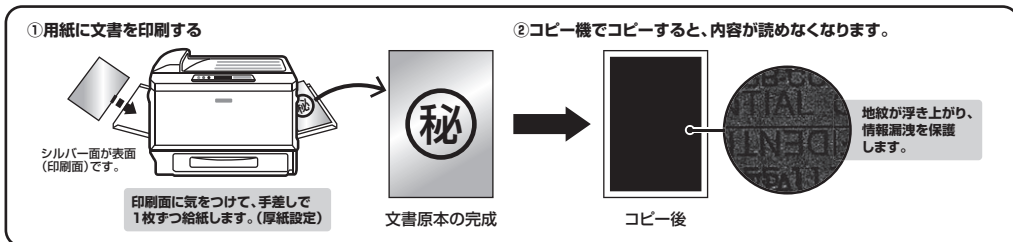

コピー防止用紙

特長

この度は、サンワサプライのレーザープリンタ用コピー防止用紙をご購入いただき、誠にありがとうございます。
この用紙は、大切な機密文書をコピー機での複製から守る用紙です。原本管理、コピー偽造防止に最適です。この用紙を正しくお使いいただくために、ご使用前に本書をよくお読みください。

●印刷について

- 1) 本製品はコピー機で複写すると、記載内容のかわりに地紋が浮き上がり、もともと記載されている情報が読取られないよう情報漏洩を防止します。
- 2) 本製品はレーザープリンタ専用です。レーザープリンタ以外では印刷できませんのでご注意ください。
※カラーレーザープリンタでも印刷できますが、カラー印刷は色によっては記載内容が複写物に鮮明に再現される場合があります。ご注意ください。
- 3) スキャナーでの読取りは、コピー防止効果は得られません。ご注意ください。
- 4) 必ず「手差し設定」を選び、用紙は「手差しトレイ」にセットしてください。
- 5) 印刷時は、必ずフェイスアップトレイに切替えてご使用ください。
- 6) この用紙には裏表があります。シルバーの面が表面です。印刷面がプリンタのノズル部分にくるように用紙をセットしてください。給紙ガイドは必ずA4サイズにあわせてください。A4サイズにあっていないと給紙がうまくいかず、紙づまりや印字スレのもとになります。
※裏面にはコピー防止の特殊処理を施しておりません。裏表にはご注意ください。
- 7) 用紙は印刷の直前に袋から出し、よくさばいてから手差しでセットしてください。印刷がうまくいかないときは一枚ずつ給紙してください。
- 8) 使用するプリンタの種類により、わずかに濃淡の差がある場合があります。その場合は、各機種の手取扱説明書に従い、濃度調節を行ってください。
- 9) 目的に応じた、より高品質な出力結果を得るために、プリンタ各種に応じてカラーバランス・ガンマ補正・各色の濃度などを調整してください。

<印刷> 印刷の際には下記のモード設定でご使用いただくと良好な画像を得ることができます。

用紙設定・モード設定 (例)

プリンタ	用紙設定	印刷モード
エプソン	厚紙	高品質
キヤノン	厚紙	きれい
富士ゼロックス・RICOH 他	厚紙	高画質

- ※1: ご使用のプリンタドライバによって用紙品質や選択項目が異なる場合があります。
- ※2: 印刷時は必ずフェイスアップトレイに切替えてご使用ください。フェイスアップトレイのないプリンタではご使用にならないでください。
- ※3: コピー機の種類によって、印刷内容の見え方に差が出る場合があります。