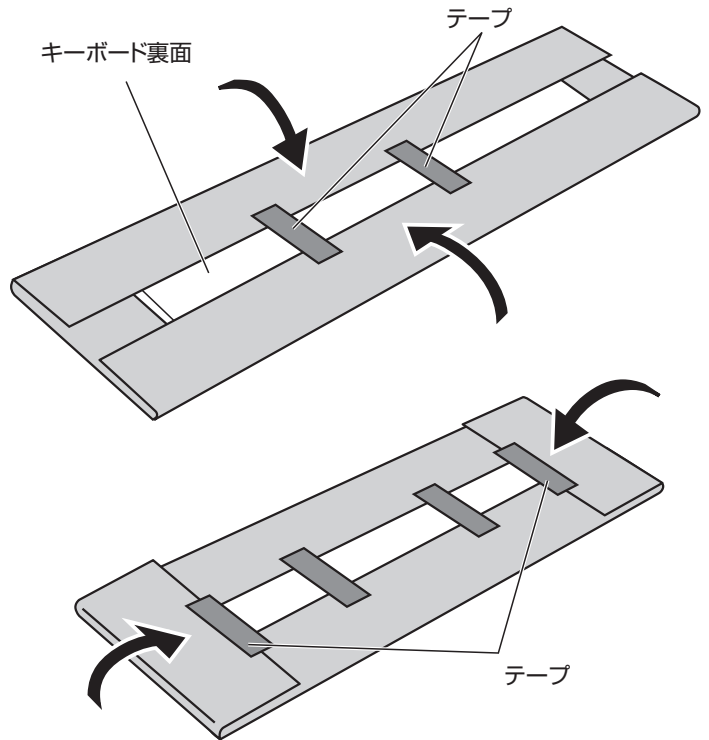

有線キーボードの場合は、ケーブルのそばに
切れ込みを入れると
取付けしやすくなります。

サンワサプライ株式会社

ver.1.0

岡山サブライセンター / 〒700-0825 岡山県岡山市北区田町1-10-1 TEL.086-223-3311 FAX.086-223-5123
東京サブライセンター / 〒140-8566 東京都品川区南大井6-5-8 TEL.03-5763-0011 FAX.03-5763-0033
札幌営業所 / 〒060-0808 札幌市北区北八条西4-1-1 バストラルビルN8 TEL.011-611-3450 FAX.011-716-8990
仙台営業所 / 〒983-0852 仙台市宮城野区福岡1-6-37 TM仙台ビル TEL.022-257-4638 FAX.022-257-4633
名古屋営業所 / 〒453-0015 名古屋市中村区椿町16-7 カジヤマビル TEL.052-453-2031 FAX.052-453-2033
大阪営業所 / 〒532-0003 大阪市淀川区宮原4-5-36 ONEST新大阪スクエア TEL.06-6395-5310 FAX.06-6395-5315
福岡営業所 / 〒812-0011 福岡市博多区博多駅前4-3-3 博多八百治ビル TEL.092-471-6721 FAX.092-471-8078

CB/AE/HWDaN