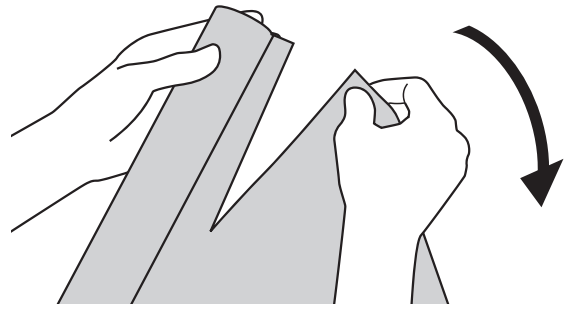

最初にご確認ください

お使いになる前に、セット内容がすべて揃っているかご確認ください。
万一、足りないものがありましたら、お買い求めの販売店にご連絡ください。

セット内容

①キーボードカバー………1ロール(100枚) ②取扱説明書(本書)………1部

本取扱説明書の内容は、予告なしに変更になる場合があります。
最新の情報は、弊社WEBサイト(<https://www.sanwa.co.jp/>)をご覧ください。

デザイン及び仕様については改良のため予告なしに変更することがあります。
本書に記載の社名及び製品名は各社の商標又は登録商標です。

サンワサプライ株式会社

△ 取扱い上のご注意

- ●本製品の使用によって生じた事故や直接、間接の損害については弊社はその責を負わないものとします。あらかじめご了承ください。
- ●用途以外には使用しないでください。
- ●本製品を加工・改造はしないでください。
- ●本製品に強い振動や衝撃、無理な力を与えないでください。
- ●本製品を水中で使用・保管しないでください。
- ●直射日光のあたる場所に放置しないでください。
- ●小さなお子様の手の届かない場所で保管してください。また、小さなお子様を使用される際は、必ず保護者の管理のもと安全管理に十分ご注意ください。

1. 特長

- ●キーボードに取付ける使い捨てキーボードカバーです。
- ●1枚あたり50×25cmのサイズです。
- ●テンキーが付いたフルキーボードでも対応が可能です。
- ●キーボード裏にテープで止めて固定し、使用することができます。
- ●1ロール100枚分で、ミシン目に沿って簡単に切ることができます。
- ●手触りが良く耐久性のあるシルクロン素材を採用しており、快適な入力が可能です。
- ●薄さ0.035mmで、しっかりキーボードの文字も読める透明度です。

2. 仕様

- ■材質:シルクロン
- ■厚さ:約0.035mm
- ■抗菌加工:なし
- ■入数:1枚
  ※ミシン目に沿って切り離し、100枚分使用できます。
- ■1枚あたりのサイズ:約W500×D0.035×H250mm
- ■パッケージサイズ・重量:W500×D40×H40mm・472g

最新の情報はWEBサイトで <https://www.sanwa.co.jp/>

本製品の詳細情報はこちら!

スマホで読み込むだけで簡単にアクセス!

弊社サポートページはこちら!

1. ■サポート情報
   - ■Q&A(よくある質問)
   - ■ソフトダウンロード
   - ■各種対応表
2. など、最新情報を随時更新しています。

ご質問、ご不明な点などがありましたら、
ぜひ一度弊社WEBサイトをご覧ください。

本取扱説明書の内容は、予告なしに変更になる場合があります。
最新の情報は、弊社WEBサイト(<https://www.sanwa.co.jp/>)をご覧ください。

3. 使用方法

①ミシン目に沿って手でカットします。

②カットした本製品をキーボードに被せ、裏面にテープなどで固定します。

取付ける時に、本製品をピンと張って固定すると、
タイピングしやすくなります。