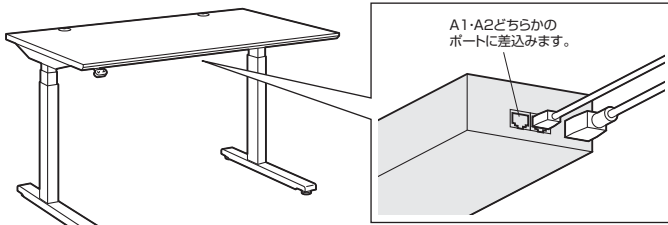

### ペアリング方法

①スマートフォンの専用アプリ「Desk Control」を起動します。

②電動昇降デスク、または電動上下昇降液晶・プラズマディスプレイスタンドのコントロールボックスに「LINAK Bluetoothアダプター BLE2LIN001」が接続されていることを確認します。

※接続後、3分間LEDライトが点滅し、ペアリングモードになります。

③メッセージを確認し、「同意します」をタップします。