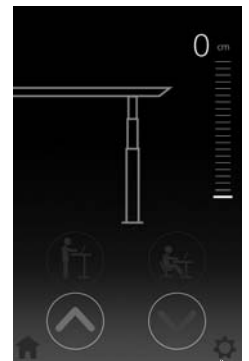

##### <現在の高さを設定>

①「」ボタンを長押しし、デスクの高さを一番下まで下げます。

②「」をタップします。

③「現在の高さを設定」の右側の数字をタップし、デスクの高さを入力してから「戻る」をタップします。  
※デスクの高さはメジャーなどで測ってから入力してください。

入力後タップ