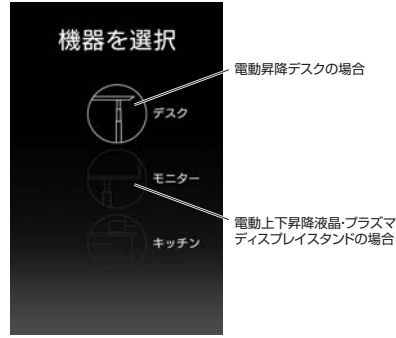

### ペアリング方法

①スマートフォンの専用アプリ「Desk Control」を起動します。

②電動昇降デスク、または電動上下昇降液晶・プラズマディスプレイスタンドのコントロールボックスに「LINAK Bluetoothアダプター BLE2LIN001」が接続されていることを確認します。

※接続後、3分間LEDライトが点滅し、ペアリングモードになります。

③メッセージを確認し、「同意します」をタップします。

④「Bluetoothデバイスに接続」をタップします。

⑤「BLE2LIN xxxx」をタップします。  
※xxxxはアダプターに記載されている機種個体の番号です。  
※なかなか表示されない場合は昇降デスク、またはディスプレイスタンドの高さ調節ボタンを上下に押したり、LINAK Bluetoothアダプター BLE2LIN001を差込み直したりしてください。

⑥ペアリングに成功すると下記の画面に切り替わります。「機器を選択」をタップします。

### ペアリング方法(続き)

⑦接続している機器を選択し、タップします。

⑧「完了」をタップします。