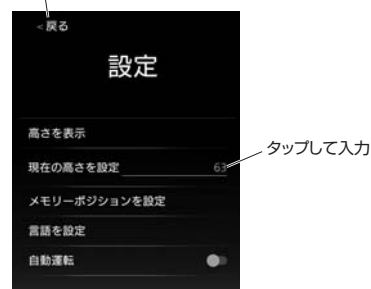

##### <現在の高さを設定>

①「」ボタンを長押しし、デスクの高さを一番下まで下げます。

②「」をタップします。

③「現在の高さを設定」の右側の数字をタップし、デスクの高さを入力してから「戻る」をタップします。  
※デスクの高さはメジャーなどで測ってから入力してください。

入力後タップ