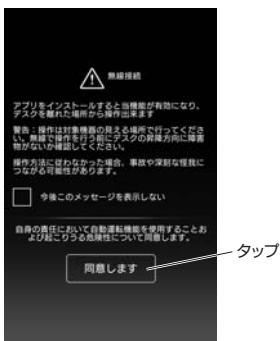

### ペアリング方法

①スマートフォンの専用アプリ「Desk Control」を起動します。

②電動昇降デスク、または電動上下昇降液晶・プラズマディスプレイスタンドのコントロールボックスに「LINAK Bluetoothアダプター BLE2LIN001」が接続されていることを確認します。

※接続後、3分間LEDライトが点滅し、ペアリングモードになります。

③メッセージを確認し、「同意します」をタップします。