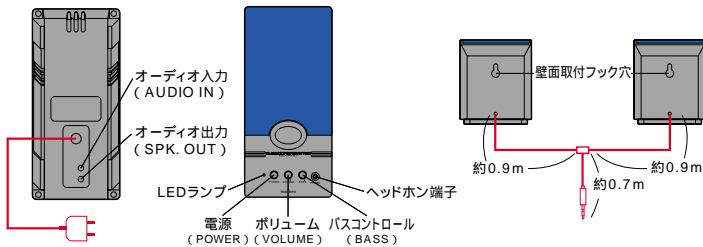

高音質パワーアンプ内蔵
(ACアダプタは必要ありません。)

接続コード

品番	MM-SPSW2
スピーカー	サブウーハー 直径100mm・サテライト 直径75mm
実用最大出力	サブウーハー(7W)+サテライト(2W+2W)
再生周波数帯域	20Hz~200Hz(サブウーハー)・100Hz~20,000Hz(サテライト)
ロードインピーダンス	4
入力インピーダンス	5K
入力端子	ステレオミニジャック(3.5mm)
電源	AC100V
外形素寸法	サブウーハー W114×D150×H240・サテライト W90×D115×H108
重量	サブウーハー 1795g・サテライト(1個)310g
その他	アンプ内蔵・防磁設計・ヘッドフォンジャック装備・電源LEDランプ バスコントロール・接続ケーブル(2本)