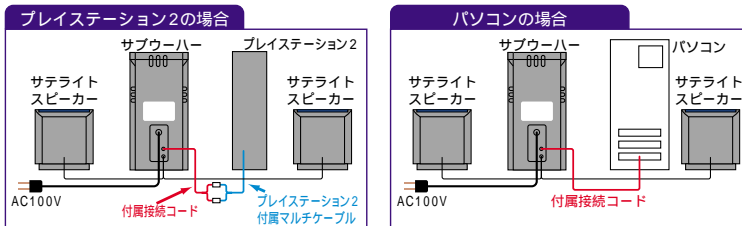

高音質パワーアンプ内蔵
(ACアダプタは必要ありません。)

接続コード

品番	MM-SPSW2
スピーカー	サブウーハー 直径100mm・サテライト 直径75mm
実用最大出力	サブウーハー(7W)+サテライト(2W+2W)
再生周波数帯域	20Hz~200Hz(サブウーハー)・100Hz~20,000Hz(サテライト)
ロードインピーダンス	4
入力インピーダンス	5K
入力端子	ステレオミニジャック(3.5mm)
電源	AC100V
外形素寸法	サブウーハー W114×D150×H240・サテライト W90×D115×H108
重量	サブウーハー 1795g・サテライト(1個)310g
その他	アンプ内蔵・防磁設計・ヘッドフォンジャック装備・電源LEDランプ バスコントロール・接続ケーブル(2本)