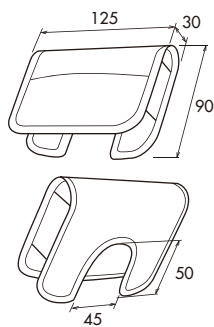

CAR-DCV2

ポータブルナビ用保護カバー

特長

- 耐熱性・耐光性に優れた高品質な日本製素材(防災生地)を使用し、紫外線やホコリから本体を保護します。
 - 液晶画面や本体のお手入れに使用できるクリーニングクロス付きです。
 - SDカード、メモリースティックDUOを収納できるメモリーカードポケット付きです。
 - 液晶画面に触れる部分は、キズのつきにくい柔らかい生地を採用しています。
 - ナビ本体に被せるだけの簡単装着で、充電用ケーブルを取付けた状態でも装着できます。
- ※本体上部などに充電用ケーブルを取付ける機種は、充電用ケーブルを外してカバーを被せてください。

仕様

- 材質:表面/合成ゴム(アルミ・防炎薬剤入り)
内側/ポリエステル100%
クリーニングクロス/ポリエステル100%
- サイズ:外寸/W125×D30×H90mm
内寸/W110×D20×H85mm

カバー寸法図

メディア
ポケット付き

高品質な日本製
防災生地

クリーニング
クロス付き

警告

ご使用前に必ずお読みください。