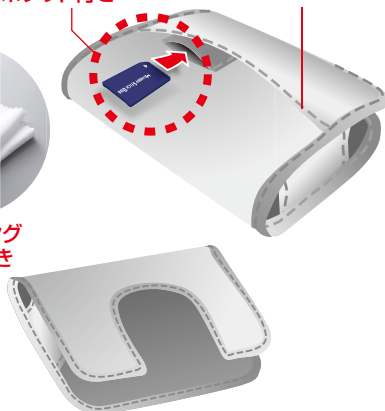

CAR-DCV2

ポータブルナビ用保護カバー

特長

- 耐熱性・耐光性に優れた高品質な日本製素材(防災生地)を使用し、紫外線やホコリから本体を保護します。
 - 液晶画面や本体のお手入れに使用できるクリーニングクロス付きです。
 - SDカード、メモリースティックDUOを収納できるメモリーカードポケット付きです。
 - 液晶画面に触れる部分は、キズのつきにくい柔らかい生地を採用しています。
 - ナビ本体に被せるだけの簡単装着で、充電用ケーブルを取付けた状態でも装着できます。
- ※本体上部などに充電用ケーブルを取付ける機種は、充電用ケーブルを外してカバーを被せてください。

仕様

- 材質:表面/合成ゴム(アルミ・防炎薬剤入り)
内側/ポリエステル100%
クリーニングクロス/ポリエステル100%
- サイズ:外寸/W125×D30×H90mm
内寸/W110×D20×H85mm

カバー寸法図

メディア
ポケット付き

高品質な日本製
防災生地

クリーニング
クロス付き

警告

ご使用前に必ずお読みください。