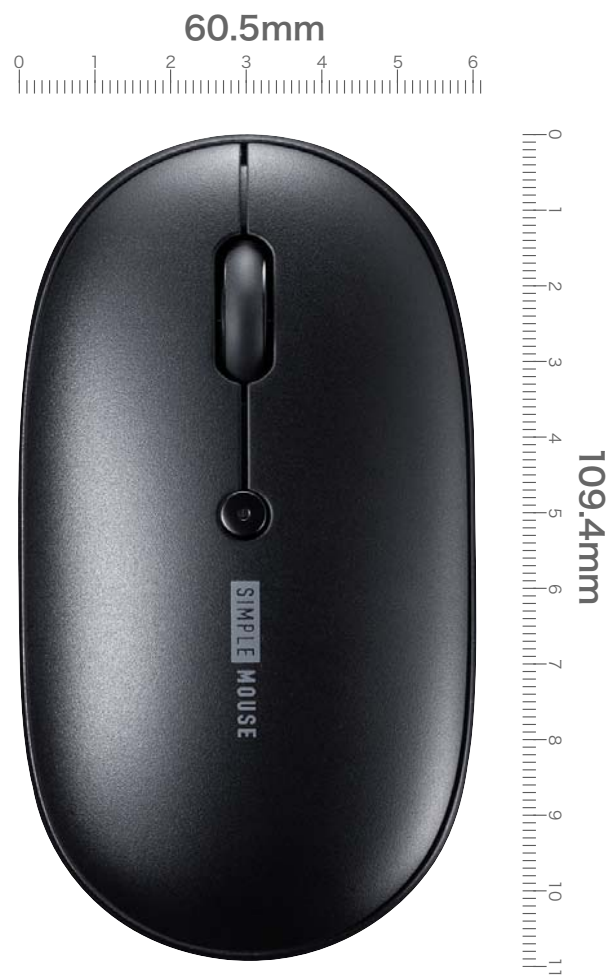

# 実物大印刷見本

MA-WR187シリーズ

※この印刷データは印刷時にほぼ実物大となるよう作成しておりますが、パソコン・プリンタの環境により完全な再現ができない場合があります。  
正確に実物大で印刷されたかどうかを確認したい場合は、製品外側の目盛を使って定規などでおはかりください。