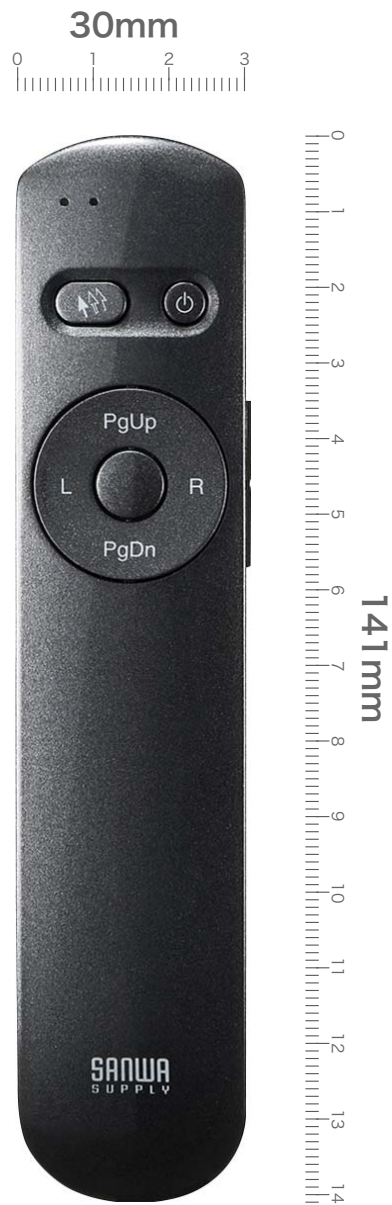

実物大印刷見本

MA-WPR12GM

※この印刷データは印刷時にほぼ実物大となるよう作成しておりますが、パソコン・プリンタの環境により完全な再現ができない場合があります。
正確に実物大で印刷されたかどうかを確認したい場合は、製品外側の目盛を使って定規などでおはかりください。