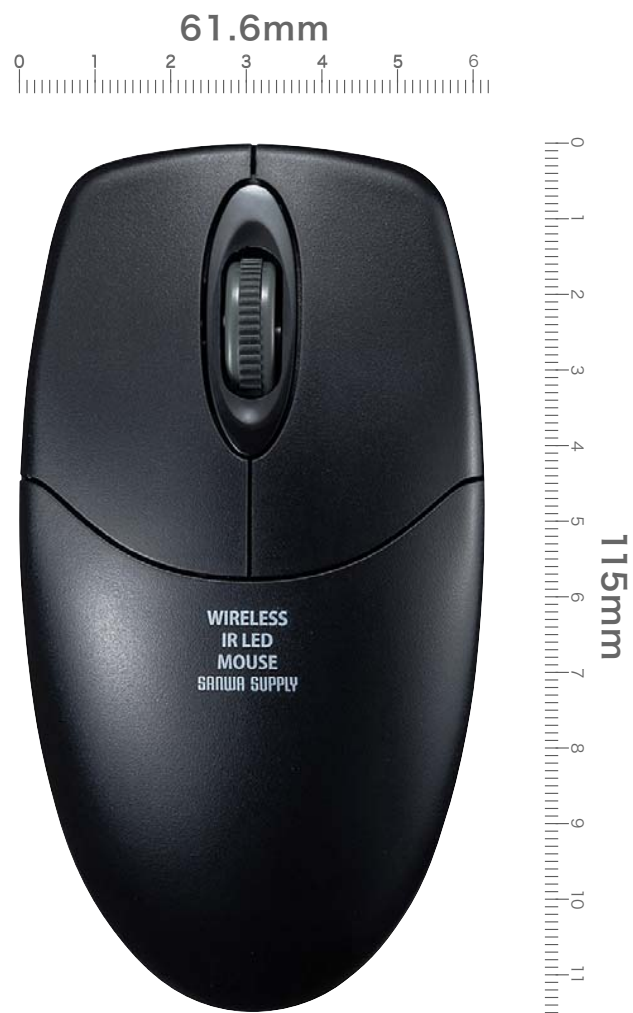

# 実物大印刷見本

MA-WIR151BK

※この印刷データは印刷時にほぼ実物大となるよう作成しておりますが、パソコン・プリンタの環境により完全な再現ができない場合があります。  
正確に実物大で印刷されたかどうかを確認したい場合は、製品外側の目盛を使って定規などでおはかりください。