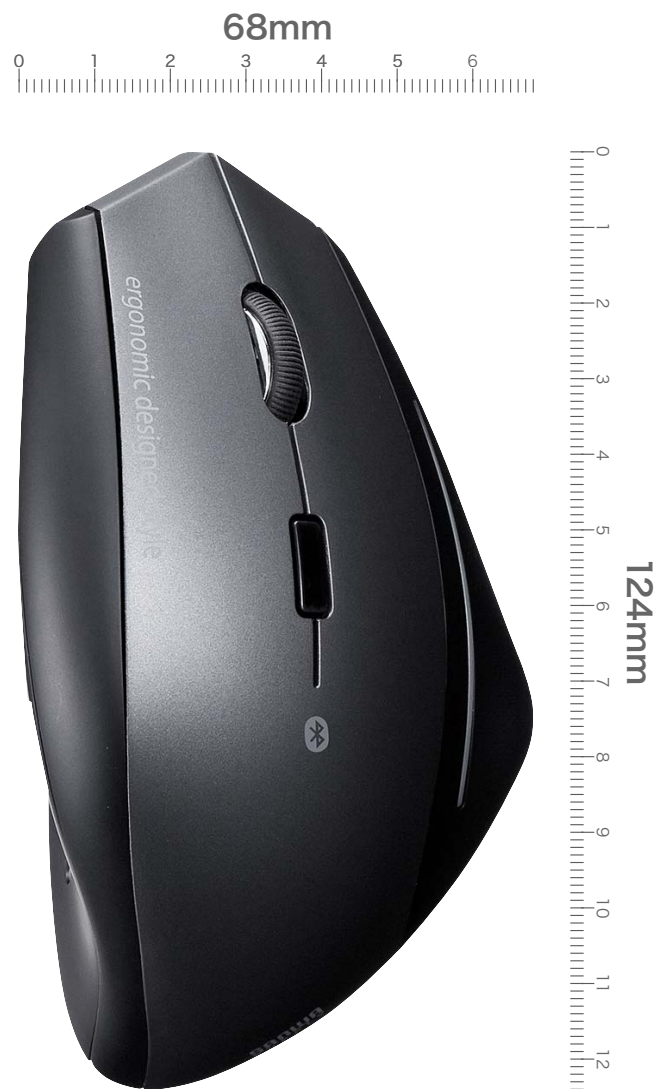

実物大印刷見本

MA-ERGBT15

※この印刷データは印刷時にほぼ実物大となるよう作成しておりますが、パソコン・プリンタの環境により完全な再現ができない場合があります。
正確に実物大で印刷されたかどうかを確認したい場合は、製品外側の目盛を使って定規などでおはかりください。