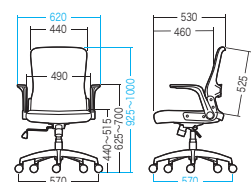

コネクタ	RJ-45メス・メス
ケーブル構造	ストレート全結線
対応伝送帯域	カテゴリ6A(10GBASE-T)、カテゴリ6(1000BASE-TX)、 カテゴリ5e(1000BASE-T)、カテゴリ5(100BASE-TX)、カテゴリ3(10BASE-T)適合
サイズ・重量	W15×D30.1×H16.9mm・4.4g
パッケージサイズ	W90×D16×H140mm

11 メッシュチェア

肘を跳ね上げてデスクにすっきり収納できる、スタイリッシュなデザインのメッシュチェア。

SNC-NET21BL メッシュチェア ¥16,000(税抜価格)

4969887 134788

特長・仕様

9月中旬発売予定

- 肘あては跳ね上げ式なので、使わない時やデスクに収納する時には邪魔にならない位置に動かすことができます。
- レバー1本で座面の高さが調節できるガス圧リフト装置付きです。
- 前後に揺れる背もたれ・座面ロック機能付きで、硬さ調整やロックの固定・解除も可能です。
- 腰の負担を軽減するランバーサポート付きで、上下5段階で位置を調節できます。

サイズ	外寸・重量/W620×D570×H925~1000mm・8.1kg
重量	背もたれ/W440×H525mm 座面(座面調節)/W490×D460mm(H440~515mm)
梱包	1個口/620×280×570mm・9.3kg 出荷形態 ノックダウン組立式
材質	張地/座部:布張り 背もたれ:ポリエステルメッシュ 主要成形部/ポリプロピレン、ナイロン クッション材:ウレタンフォーム キャスター/ナイロン
耐荷重量	座面/80kg
機能	ガス圧リフト装置、背もたれ・座面ロック機能(固定調節可能)、ランバーサポート付き、跳ね上げ式肘あて付き