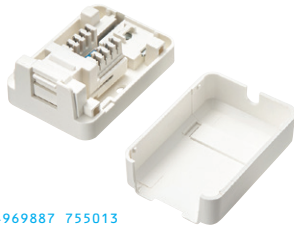

9 ローゼットキット

LANケーブルをスッキリ配線、マグネット付きカテゴリ6A対応1ポート用ローゼットキット。

LA-RZ6A-1 カテゴリ6Aローゼットキット(マグネット付き) ¥3,200(税抜価格)

1ポート用

4969887 755013

特長・仕様

- オフィスや家庭のケーブル配線をすっきりまとめるカテゴリ6A対応の情報コンセントです。
- 10Gbit伝送速度、500MHz伝送帯域をサポートする10GBASE-T規格に準拠しています。
- マグネット付きでスチールデスクに簡単に固定でき、また両面テープやネジでも固定できます。

コネクタ	RJ-45ポート×1
対応伝送帯域	カテゴリ6A(10GBASE-T)、カテゴリ6(1000BASE-TX)、 カテゴリ5e(1000BASE-T)、カテゴリ5(100BASE-TX)、カテゴリ3(10BASE-T)適合
サイズ・重量	W42.5×D60.5×H26.6mm・41g
セット内容	1ポート用ローゼット(マグネット付き)、結束バンド×2、両面テープ、記入用シート×1、取付けネジ×2
対応パソコン/工具	LAN-TL1K・LAN-TL2K
パッケージサイズ	W120×D30×H195mm

10 RJ-45コネクタ用中継アダプタ

RJ-45コネクタ用中継アダプタ。10ギガビットイーサネット対応。

ADT-EX-6AUTP RJ-45中継アダプタ(カテゴリ6A UTP) ¥1,500(税抜価格)

4969887 755020

特長・仕様

- 10ギガビットイーサネットに対応した、カテゴリ6AをサポートするRJ-45コネクタ用の中継アダプタ(カブラー)です。
- 10Gbit伝送速度、500MHz伝送帯域対応の10GBASE-T規格に準拠しています。
- UTP LANケーブルを中継する際に使用可能です。

コネクタ	RJ-45メス・メス
ケーブル構造	ストレート全結線
対応伝送帯域	カテゴリ6A(10GBASE-T)、カテゴリ6(1000BASE-TX)、 カテゴリ5e(1000BASE-T)、カテゴリ5(100BASE-TX)、カテゴリ3(10BASE-T)適合
サイズ・重量	W15×D30.1×H16.9mm・4.4g
パッケージサイズ	W90×D16×H140mm

11 メッシュチェア

肘を跳ね上げてデスクにすっきり収納できる、スタイリッシュなデザインのメッシュチェア。