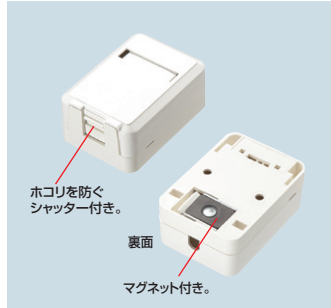

9 ローゼットキット

LANケーブルをスッキリ配線、マグネット付きカテゴリ6A対応1ポート用ローゼットキット。

LA-RZ6A-1 カテゴリ6Aローゼットキット(マグネット付き) ¥3,200(税抜価格)

1ポート用

4969887 755013

特長・仕様

- オフィスや家庭のケーブル配線をすっきりまとめるカテゴリ6A対応の情報コンセントです。
- 10Gbit伝送速度、500MHz伝送帯域をサポートする10GBASE-T規格に準拠しています。
- マグネット付きでスチールデスクに簡単に固定でき、また両面テープやネジでも固定できます。

コネクタ	RJ-45ポート×1
対応伝送帯域	カテゴリ6A(10GBASE-T)、カテゴリ6(1000BASE-TX)、 カテゴリ5e(1000BASE-T)、カテゴリ5(100BASE-TX)、カテゴリ3(10BASE-T)適合
サイズ・重量	W42.5×D60.5×H26.6mm・41g
セット内容	1ポート用ローゼット(マグネット付き)、結束バンド×2、両面テープ、記入用シート×1、取付けネジ×2
対応パソコン/工具	LAN-TL1K・LAN-TL2K
パッケージサイズ	W120×D30×H195mm

10 RJ-45コネクタ用中継アダプタ

RJ-45コネクタ用中継アダプタ。10ギガビットイーサネット対応。

ADT-EX-6AUTP RJ-45中継アダプタ(カテゴリ6A UTP) ¥1,500(税抜価格)

4969887 755020

特長・仕様

- 10ギガビットイーサネットに対応した、カテゴリ6AをサポートするRJ-45コネクタ用の中継アダプタ(カブラー)です。
- 10Gbit伝送速度、500MHz伝送帯域対応の10GBASE-T規格に準拠しています。
- UTP LANケーブルを中継する際に使用可能です。

コネクタ	RJ-45メス・メス
ケーブル構造	ストレート全結線
対応伝送帯域	カテゴリ6A(10GBASE-T)、カテゴリ6(1000BASE-TX)、 カテゴリ5e(1000BASE-T)、カテゴリ5(100BASE-TX)、カテゴリ3(10BASE-T)適合
サイズ・重量	W15×D30.1×H16.9mm・4.4g
パッケージサイズ	W90×D16×H140mm

11 メッシュチェア

肘を跳ね上げてデスクにすっきり収納できる、スタイリッシュなデザインのメッシュチェア。